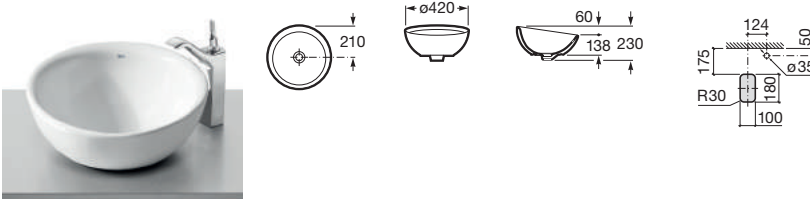

Bol

327876..N

Lavabo.

Wash-basin.

Lavabo.

Раковина.

Admite grifería de repisa de caño alto, o grifería de pared.

It can take high spout, deck-mounted supply fittings or wall-mounted mixer fittings.

Admet une robinetterie à bec supérieur pour plan ou une robinetterie murale.

Может быть дополнена смесителем с высоким изливом, смесителем монтируемым в столешницу или в стену.