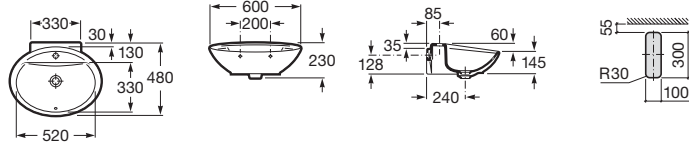

## Fontana

327877..0 ●

Lavabo con:  
527002510 Juego de fijación  
(no necesario en aplicación  
sobre encimera).

Wash-basin with:  
527002510 Fixing kit.  
(not necessary on application  
on countertop).

Lavabo avec:  
527002510 Jeu de fixation.  
(pas nécessaire pour installation  
sur plan).

Раковина с:  
527002510 Установочным  
комплектom (не нужен  
в случае установки ракови-  
ны как накладной).