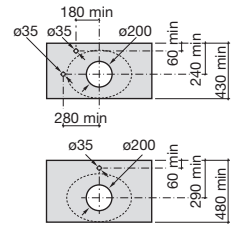

Fuego

32722E..0

490 x 390