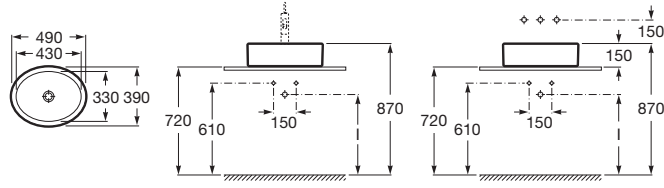

Fuego

32722E..0

490 x 390