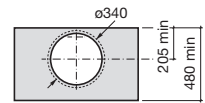

Terra

32722D000 Ø 390

32722T.0 Ø 390 Con orificio para grifería. *Pierced taphole.* Trou percé pour la robinetterie. С отверстием для смесителя.