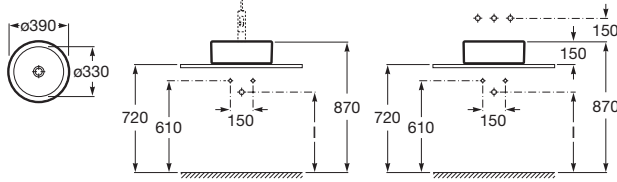

Terra

32722D000 Ø 390

32722T.0 Ø 390 Con orificio para grifería. *Pierced taphole.* Trou percé pour la robinetterie. С отверстием для смесителя.