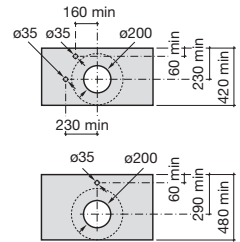

Terra

32722D000 Ø 390

32722T.0 Ø 390 Con orificio para grifería. *Pierced taphole.* Trou percé pour la robinetterie. С отверстием для смесителя.