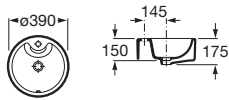

Terra

32722D000 Ø 390

32722T.0 Ø 390 Con orificio para grifería. *Pierced taphole.* Trou percé pour la robinetterie. С отверстием для смесителя.