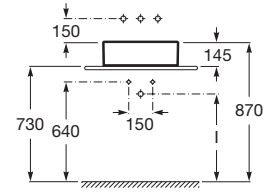

Sofia

Grifería repisa

Grifería mural

- I (sifón)

- 530 Totem/Minimalista
- 640 Botella

327720..0 460 x 410 Lavabo con juego de fijación. *Wash-basin with fixing kit.* Lavabo avec jeu de fixation. *Раковина с установочным комплектом.*