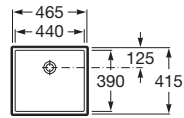

Sofia

Grifería repisa

Grifería mural

- I (sifón)

- 530 Totem/Minimalista
- 640 Botella

327720..0 460 x 410 Lavabo con juego de fijación. *Wash-basin with fixing kit.* Lavabo avec jeu de fixation. *Раковина с установочным комплектом.*