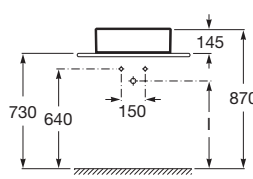

Sofia

Grifería repisa

Grifería mural

- I (sifón)

- 530 Totem/Minimalista
- 640 Botella

327720..0 460 x 410 Lavabo con juego de fijación. *Wash-basin with fixing kit.* Lavabo avec jeu de fixation. *Раковина с установочным комплектом.*