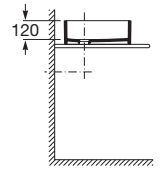

Sofia

Grifería repisa

Grifería mural

- I (sifón)

- 530 Totem/Minimalista
- 640 Botella

327720..0 460 x 410 Lavabo con juego de fijación. *Wash-basin with fixing kit.* Lavabo avec jeu de fixation. *Раковина с установочным комплектом.*