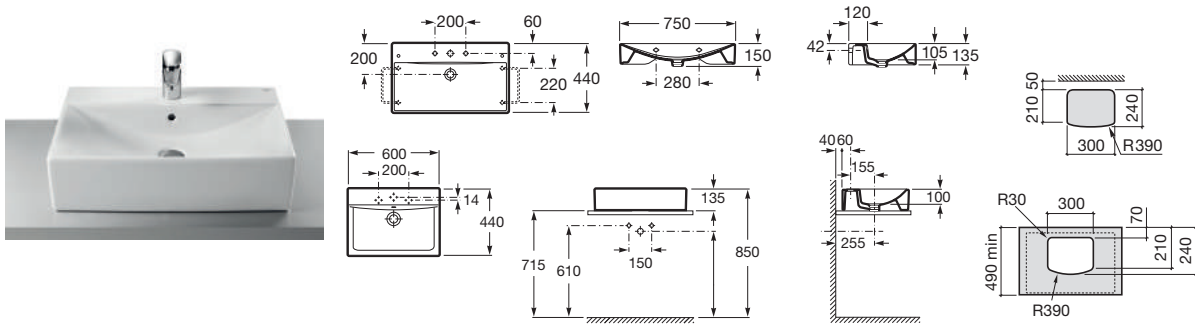

Diverta

32711G..0 600 x 440 Lavabo de sobre encimera. Esmaltado 4 caras. *Countertop basin. Glazed on 4 sides.* Lavabo à poser sur plan. Émaille sur les 4 faces. *Накладная раковина. Глазуровка с 4 сторон.*

Medidas en mm.
Dimensions in mm.
Mesures en mm.
Габариты в мм.

Sustituir (...) de la referencia de producto por el código de color elegido.

In the product number replace (...) with the code for the chosen colour.