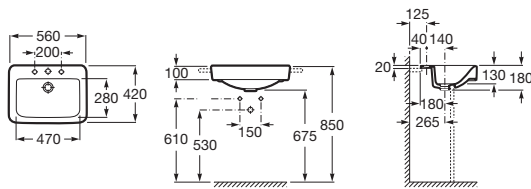

Senso Square

32751S..0 560 x 420

Lavabo de semiempotrar.

Semi-recessed basin.

Vasque semi-encastrée.

Полувстраиваемая раковина.