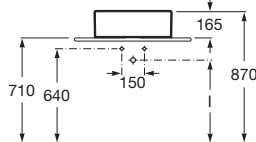

Diverta

l (sifón)
530 Totem/Minimalista
640 Botella

32711S..0 500 x 450 Lavabo de semiempotrar. Semi-recessed basin. Vasque semi-encastrée. Полувстраиваемая раковина.