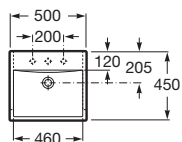

Diverta

l (sifón)
530 Totem/Minimalista
640 Botella

32711S..0 500 x 450 Lavabo de semiempotrar. Semi-recessed basin. Vasque semi-encastrée. Полувстраиваемая раковина.