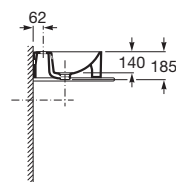

Diverta

l (sifón)
530 Totem/Minimalista
640 Botella

32711S..0 500 x 450 Lavabo de semiempotrar. Semi-recessed basin. Vasque semi-encastrée. Полувстраиваемая раковина.