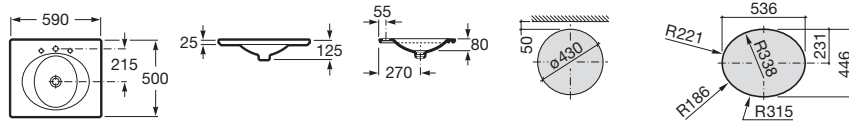

Kalahari

327894..0

Lavabo de encimera.

Countertop wash-basin.

Vasque à encastrer.

Врезная раковина.