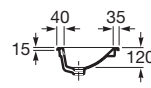

Diverta

327116..Y

○●○

550 x 425

Lavabo de encimera con repisa
para grifería con:
527004614 Juego de fijación.

Countertop wash-basin with
fittings:
527004614 Fixing kit.

Vasque à encastrer avec appui
pour robinetterie avec:
527004614 Jeu de fixation.

Врезная раковина с:
527004614 Установочным
комплектom.

Diverta

327114..0

500 x 380

Lavabo de encimera o bajo
encimera con juego de fijación.

Countertop and under-
countertop wash-basin with
fixing kit.

Vasque à encastrer et sous plan
avec jeu de fixation.

Врезная раковина сверху
и снизу с установочным
комплектom.