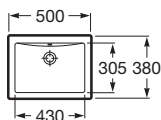

Diverta

327116..Y

○●○

550 x 425

Lavabo de encimera con repisa
para grifería con:
527004614 Juego de fijación.

Countertop wash-basin with
fittings:
527004614 Fixing kit.

Vasque à encastrer avec appui
pour robinetterie avec:
527004614 Jeu de fixation.

Врезная раковина с:
527004614 Установочным
комплектom.

Diverta

327114..0

500 x 380

Lavabo de encimera o bajo
encimera con juego de fijación.

Countertop and under-
countertop wash-basin with
fixing kit.

Vasque à encastrer et sous plan
avec jeu de fixation.

Врезная раковина сверху
и снизу с установочным
комплектom.