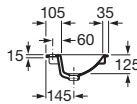

Diverta

327116..Y

○●○

550 x 425

Lavabo de encimera con repisa
para grifería con:
527004614 Juego de fijación.

Countertop wash-basin with
fittings:
527004614 Fixing kit.

Vasque à encastrer avec appui
pour robinetterie avec:
527004614 Jeu de fixation.

Врезная раковина с:
527004614 Установочным
комплектom.

Diverta

327114..0

500 x 380

Lavabo de encimera o bajo
encimera con juego de fijación.

Countertop and under-
countertop wash-basin with
fixing kit.

Vasque à encastrer et sous plan
avec jeu de fixation.

Врезная раковина сверху
и снизу с установочным
комплектom.