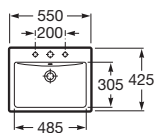

Diverta

327116..Y

○●○

550 x 425

Lavabo de encimera con repisa
para grifería con:
527004614 Juego de fijación.

Countertop wash-basin with
fittings:
527004614 Fixing kit.

Vasque à encastrer avec appui
pour robinetterie avec:
527004614 Jeu de fixation.

Врезная раковина с:
527004614 Установочным
комплектom.

Diverta

327114..0

500 x 380

Lavabo de encimera o bajo
encimera con juego de fijación.

Countertop and under-
countertop wash-basin with
fixing kit.

Vasque à encastrer et sous plan
avec jeu de fixation.

Врезная раковина сверху
и снизу с установочным
комплектom.