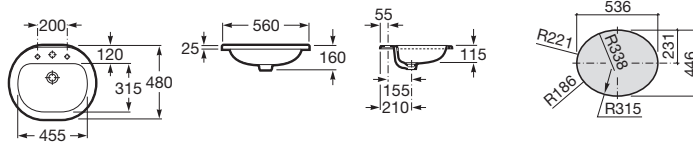

Coral

327898..0

Lavabo de encimera.

Countertop wash-basin.

Vasque à encastrer.

Врезная раковина.

Medidas en mm.
Dimensions in mm.
Medures en mm.
Габариты в мм.

Sustituir (..) de la referencia
de producto por el código de
color elegido.