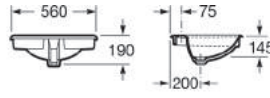

Java

327863..0

Lavabo de encimera.

Countertop wash-basin.

Vasque à encastrer.

Врезная раковина.