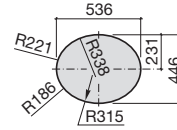

Java

327863..0

Lavabo de encimera.

Countertop wash-basin.

Vasque à encastrer.

Врезная раковина.