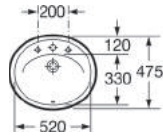

Java

327863..0

Lavabo de encimera.

Countertop wash-basin.

Vasque à encastrer.

Врезная раковина.