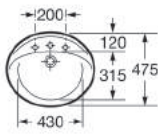

Aloa

327865000 ○●○

Lavabo de encimera.

*Countertop wash-basin.*

Vasque à encastrer.

*Врезная раковина.*