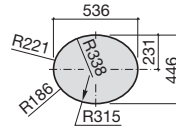

Aloa

327865000 ○●○

Lavabo de encimera.

*Countertop wash-basin.*

Vasque à encastrer.

*Врезная раковина.*