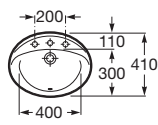

## Rodeo

327866..0

Lavabo de encimera.

*Countertop wash-basin.*

Vasque à encastrer.

*Врезная раковина.*