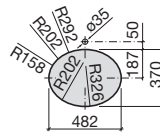

## Rodeo

327866..0

Lavabo de encimera.

*Countertop wash-basin.*

Vasque à encastrer.

*Врезная раковина.*