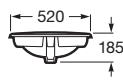

## Rodeo

327866..0

Lavabo de encimera.

*Countertop wash-basin.*

Vasque à encastrer.

*Врезная раковина.*