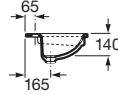

## Rodeo

327866..0

Lavabo de encimera.

*Countertop wash-basin.*

Vasque à encastrer.

*Врезная раковина.*