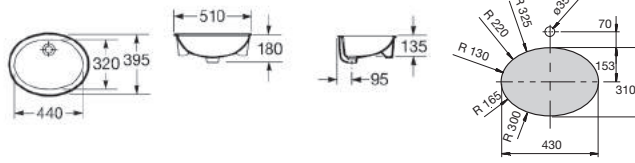

Neo Selene

322307..0

Lavabo bajo encimera con:
527004614 Juego de fijación.

Under-countertop basin with:
527004614 *Fixing kit.*

Vasque sous plan avec:
527004614 Jeu de fixation.

*Встраиваемая сверху
и снизу раковина с:
527004614 Установочным
комплектom.*

Medidas en mm.
Dimensions in mm.
Mesures en mm.
Габариты в мм.

○ Orificio insinuado para la grifería.
Pre-punched taphole.
Trou prépercé pour la robinetterie.
Намеченное отверстие под смеситель.

● Orificio practicado para la grifería.
Pierced taphole.
Trou percé pour la robinetterie.
Отверстие под смеситель.