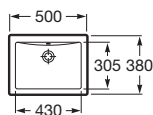

## Diverta

327114..0

Lavabo de encimera o bajo  
encimera esmaltado a dos  
caras con:  
527004614 Juego de fijación.

Countertop and under-  
countertop glazed on both  
sides wash-basin with:  
527004614 Fixing kit.

Vasque à encastrer et sous plan  
émaillé sur les deux faces avec:  
527004614 Jeu de fixation.

Врезная или встраиваемая  
снизу раковина, глазури-  
ванная с обеих сторон,  
с: 527004614 Установочным  
комплектom.