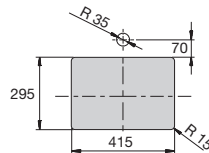

## Diverta

327114..0

Lavabo de encimera o bajo  
encimera esmaltado a dos  
caras con:  
527004614 Juego de fijación.

Countertop and under-  
countertop glazed on both  
sides wash-basin with:  
527004614 Fixing kit.

Vasque à encastrer et sous plan  
émaillé sur les deux faces avec:  
527004614 Jeu de fixation.

Врезная или встраиваемая  
снизу раковина, глазури-  
ванная с обеих сторон,  
с: 527004614 Установочным  
комплектom.