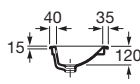

## Diverta

327114..0

Lavabo de encimera o bajo  
encimera esmaltado a dos  
caras con:  
527004614 Juego de fijación.

Countertop and under-  
countertop glazed on both  
sides wash-basin with:  
527004614 Fixing kit.

Vasque à encastrer et sous plan  
émaillé sur les deux faces avec:  
527004614 Jeu de fixation.

Врезная или встраиваемая  
снизу раковина, глазури-  
ванная с обеих сторон,  
с: 527004614 Установочным  
комплектom.