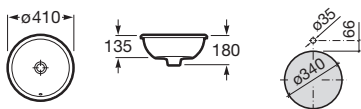

Foro bajo encimera

327884..0

Lavabo bajo encimera.
Esmaltado en su cara exterior.

Under-countertop basin.
*It is completely glazed on its
underside.*

Vasque sous plan.
L'extérieur du lavabo est
entièrement émaillé.

Раковина, встраиваемая
снизу. Глазуванная
наружная сторона.

Si la grifería lleva desagüe automático,
se requiere el uso de la varilla extralarga
525766100 de 300 mm.

*If the taps are fitted with a pop-up waste,
the use of the extra long rod 525766100
of 300 mm is necessary.*