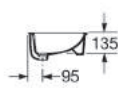

Neo Selene

322307..0

Lavabo bajo encimera con:
527004614 Juego de fijación.

Under-countertop basin with:
527004614 Fixing kit.

Vasque sous plan avec:
527004614 Jeu de fixation.

Встраиваемая сверху и снизу раковина с: 527004614
Установочным комплектом.