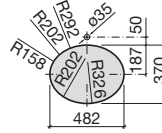

Neo Selene

322307..0

Lavabo bajo encimera con:
527004614 Juego de fijación.

Under-countertop basin with:
527004614 Fixing kit.

Vasque sous plan avec:
527004614 Jeu de fixation.

Встраиваемая сверху и снизу раковина с: 527004614
Установочным комплектом.