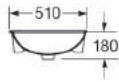

Neo Selene

322307..0

Lavabo bajo encimera con:
527004614 Juego de fijación.

Under-countertop basin with:
527004614 Fixing kit.

Vasque sous plan avec:
527004614 Jeu de fixation.

Встраиваемая сверху и снизу раковина с: 527004614
Установочным комплектом.