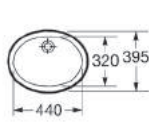

Neo Selene

322307..0

Lavabo bajo encimera con:
527004614 Juego de fijación.

Under-countertop basin with:
527004614 Fixing kit.

Vasque sous plan avec:
527004614 Jeu de fixation.

Встраиваемая сверху и снизу раковина с: 527004614
Установочным комплектом.