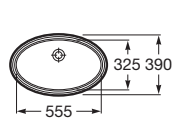

## Grand Berna

327899..0

Lavabo bajo encimera con:  
527004614 Juego de fijación  
esmaltado a dos caras.

*Under-countertop basin with:*  
527004614 *Fixing kit*  
*glazed on both sides.*

Vasque sous plan avec:  
527004614 Jeu de fixation  
sur les deux faces.

*Встраиваемая снизу*  
*раковина с: 527004614*  
*Установочным комплектом,*  
*глазурованная с двух*  
*сторон.*