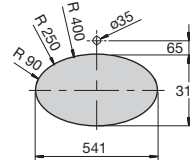

## Grand Berna

327899..0

Lavabo bajo encimera con:  
527004614 Juego de fijación  
esmaltado a dos caras.

*Under-countertop basin with:*  
527004614 *Fixing kit*  
*glazed on both sides.*

Vasque sous plan avec:  
527004614 Jeu de fixation  
sur les deux faces.

*Встраиваемая снизу*  
*раковина с: 527004614*  
*Установочным комплектом,*  
*глазурованная с двух*  
*сторон.*