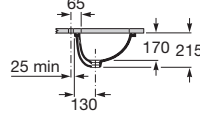

## Grand Berna

327899..0

Lavabo bajo encimera con:  
527004614 Juego de fijación  
esmaltado a dos caras.

*Under-countertop basin with:*  
527004614 *Fixing kit*  
*glazed on both sides.*

Vasque sous plan avec:  
527004614 Jeu de fixation  
sur les deux faces.

*Встраиваемая снизу*  
*раковина с: 527004614*  
*Установочным комплектом,*  
*глазурованная с двух*  
*сторон.*