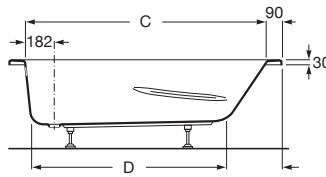

Easy угловая

*Altura montaje con faldón
Assembly height with panel
Hauteur montage avec tablier
Высота в сборке с панелью.

248189000 248188001	1350 x 1350	Bañera angular. Se expide con patas regulables.	Corner bath. Supplied with adjustable legs.	Baignoire d'angle. Livrée avec pieds réglables.	Угловая ванна. Поставляется с регулируемыми ножками.
	Opcional:	As option:	En option:	Дополнительно:	
259861..0	1350	Faldón acrílico frontal	Acrylic front panel.	Tablier acrylique avant.	Акриловая фронтальная панель.
24F061000		Apoyacabeza de poliuretano.	Polyurethane headrest.	Appui-tête en polyuréthane.	Полиуретановый подголовник.

Genova-N

A	B	C	D	E	F
1800	800	1610	1335	620	510
1700	750	1510	1235	570	460
1600	750	1410	1135	570	460
1700	700	1510	1235	520	410
1600	700	1410	1135	520	410
1500	700	1310	1100	520	410
1400	700	1210	1000	520	410

248353..0 248360... 248354..0 248361... 248349..0 248356... 248355..0 248362... 248350..0 248357... 248351..0 248358... 248352..0 248359...	1800 x 800 1800 x 800 1700 x 750 1700 x 750 1700 x 700 1700 x 700 1600 x 750 1600 x 750 1600 x 700 1600 x 700 1500 x 700 1500 x 700 1400 x 700 1400 x 700	Bañera acrílica rectangular. Se expide con patas regulables.	Rectangular acrylic bath. Supplied with adjustable legs.	Baignoire acrylique rectangulaire. Livrée avec pieds réglables.	Прямоугольная акриловая панель. Поставляется с регулируемыми ножками в комплекте.
	Opcional:	As option:	En option:	Дополнительно:	
279782..0 259783..0 259784..0 259785..0	1700 1600 1500 1400	Faldón acrílico frontal.	Acrylic front panel.	Tablier acrylique avant.	Акриловая фронтальная панель.
259636..0 259637..0	750 700	Faldón acrílico lateral.	Acrylic side panel.	Tablier acrylique latéral.	Акриловая боковая панель.
24F061000		Apoyacabeza de poliuretano.	Polyurethane headrest.	Appui-tête en polyuréthane.	Полиуретановый подголовник.