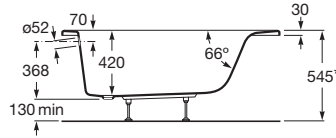

Easy угловая

*Altura montaje con faldón
Assembly height with panel
Hauteur montage avec tablier
Высота в сборке с панелью.

248189000 248188001	1350 x 1350	Bañera angular. Se expide con patas regulables.	Corner bath. Supplied with adjustable legs.	Baignoire d'angle. Livrée avec pieds réglables.	Угловая ванна. Поставляется с регулируемыми ножками.
	Opcional:	As option:	En option:	Дополнительно:	
259861..0	1350	Faldón acrílico frontal	Acrylic front panel.	Tablier acrylique avant.	Акриловая фронтальная панель.
24F061000		Apoyacabeza de poliuretano.	Polyurethane headrest.	Appui-tête en polyuréthane.	Полиуретановый подголовник.

Genova-N

A	B	C	D	E	F
1800	800	1610	1335	620	510
1700	750	1510	1235	570	460
1600	750	1410	1135	570	460
1700	700	1510	1235	520	410
1600	700	1410	1135	520	410
1500	700	1310	1100	520	410
1400	700	1210	1000	520	410

248353..0 248360... 248354..0 248361... 248349..0 248356... 248355..0 248362... 248350..0 248357... 248351..0 248358... 248352..0 248359...	1800 x 800 1800 x 800 1700 x 750 1700 x 750 1700 x 700 1700 x 700 1600 x 750 1600 x 750 1600 x 700 1600 x 700 1500 x 700 1500 x 700 1400 x 700 1400 x 700	Bañera acrílica rectangular. Se expide con patas regulables.	Rectangular acrylic bath. Supplied with adjustable legs.	Baignoire acrylique rectangulaire. Livrée avec pieds réglables.	Прямоугольная акриловая панель. Поставляется с регулируемыми ножками в комплекте.
	Opcional:	As option:	En option:	Дополнительно:	
279782..0 259783..0 259784..0 259785..0	1700 1600 1500 1400	Faldón acrílico frontal.	Acrylic front panel.	Tablier acrylique avant.	Акриловая фронтальная панель.
259636..0 259637..0	750 700	Faldón acrílico lateral.	Acrylic side panel.	Tablier acrylique latéral.	Акриловая боковая панель.
24F061000		Apoyacabeza de poliuretano.	Polyurethane headrest.	Appui-tête en polyuréthane.	Полиуретановый подголовник.