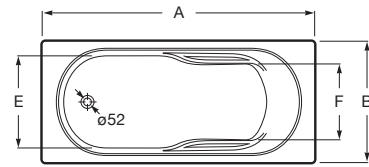

Easy угловая

*Altura montaje con faldón
Assembly height with panel
Hauteur montage avec tablier
Высота в сборке с панелью.

248189000 248188001	1350 x 1350	Bañera angular. Se expide con patas regulables.	Corner bath. Supplied with adjustable legs.	Baignoire d'angle. Livrée avec pieds réglables.	Угловая ванна. Поставляется с регулируемыми ножками.
	Opcional:	As option:	En option:	Дополнительно:	
259861..0	1350	Faldón acrílico frontal	Acrylic front panel.	Tablier acrylique avant.	Акриловая фронтальная панель.
24F061000		Apoyacabeza de poliuretano.	Polyurethane headrest.	Appui-tête en polyuréthane.	Полиуретановый подголовник.

Genova-N

A	B	C	D	E	F
1800	800	1610	1335	620	510
1700	750	1510	1235	570	460
1600	750	1410	1135	570	460
1700	700	1510	1235	520	410
1600	700	1410	1135	520	410
1500	700	1310	1100	520	410
1400	700	1210	1000	520	410

248353..0 248360... 248354..0 248361... 248349..0 248356... 248355..0 248362... 248350..0 248357... 248351..0 248358... 248352..0 248359...	1800 x 800 1800 x 800 1700 x 750 1700 x 750 1700 x 700 1700 x 700 1600 x 750 1600 x 750 1600 x 700 1600 x 700 1500 x 700 1500 x 700 1400 x 700 1400 x 700	Bañera acrílica rectangular. Se expide con patas regulables.	Rectangular acrylic bath. Supplied with adjustable legs.	Baignoire acrylique rectangulaire. Livrée avec pieds réglables.	Прямоугольная акриловая панель. Поставляется с регулируемыми ножками в комплекте.
	Opcional:	As option:	En option:	Дополнительно:	
279782..0 259783..0 259784..0 259785..0	1700 1600 1500 1400	Faldón acrílico frontal.	Acrylic front panel.	Tablier acrylique avant.	Акриловая фронтальная панель.
259636..0 259637..0	750 700	Faldón acrílico lateral.	Acrylic side panel.	Tablier acrylique latéral.	Акриловая боковая панель.
24F061000		Apoyacabeza de poliuretano.	Polyurethane headrest.	Appui-tête en polyuréthane.	Полиуретановый подголовник.