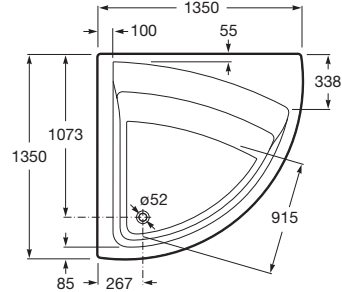

Easy угловая

*Altura montaje con faldón
Assembly height with panel
Hauteur montage avec tablier
Высота в сборке с панелью.

248189000 248188001	1350 x 1350	Bañera angular. Se expide con patas regulables.	Corner bath. Supplied with adjustable legs.	Baignoire d'angle. Livrée avec pieds réglables.	Угловая ванна. Поставляется с регулируемыми ножками.
	Opcional:	As option:	En option:	Дополнительно:	
259861..0	1350	Faldón acrílico frontal	Acrylic front panel.	Tablier acrylique avant.	Акриловая фронтальная панель.
24F061000		Apoyacabeza de poliuretano.	Polyurethane headrest.	Appui-tête en polyuréthane.	Полиуретановый подголовник.

Genova-N

A	B	C	D	E	F
1800	800	1610	1335	620	510
1700	750	1510	1235	570	460
1600	750	1410	1135	570	460
1700	700	1510	1235	520	410
1600	700	1410	1135	520	410
1500	700	1310	1100	520	410
1400	700	1210	1000	520	410

248353..0 248360... 248354..0 248361... 248349..0 248356... 248355..0 248362... 248350..0 248357... 248351..0 248358... 248352..0 248359...	1800 x 800 1800 x 800 1700 x 750 1700 x 750 1700 x 700 1700 x 700 1600 x 750 1600 x 750 1600 x 700 1600 x 700 1500 x 700 1500 x 700 1400 x 700 1400 x 700	Bañera acrílica rectangular. Se expide con patas regulables.	Rectangular acrylic bath. Supplied with adjustable legs.	Baignoire acrylique rectangulaire. Livrée avec pieds réglables.	Прямоугольная акриловая панель. Поставляется с регулируемыми ножками в комплекте.
	Opcional:	As option:	En option:	Дополнительно:	
279782..0 259783..0 259784..0 259785..0	1700 1600 1500 1400	Faldón acrílico frontal.	Acrylic front panel.	Tablier acrylique avant.	Акриловая фронтальная панель.
259636..0 259637..0	750 700	Faldón acrílico lateral.	Acrylic side panel.	Tablier acrylique latéral.	Акриловая боковая панель.
24F061000		Apoyacabeza de poliuretano.	Polyurethane headrest.	Appui-tête en polyuréthane.	Полиуретановый подголовник.