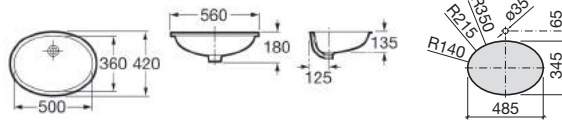

Berna

327871..1

Lavabo bajo encimera con:
527004614 Juego de fijación.

Under-countertop basin with:
527004614 *Fixing kit.*

Vasque sous plan avec:
527004614 Jeu de fixation.

Встраиваемая снизу раковина с: 527004614 Установочным комплектом.