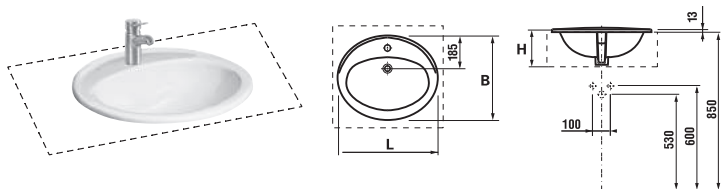

Lavabos encimera

Countertop basins

Vasques sous plan

Встраиваемая
сверху раковина

Adora

327204000	52 x 41	Lavabo encimera.	Countertop basin.	Vasque sous plan.	Встраиваемая сверху раковина.
327203000	56 x 47	Lavabo encimera.	Countertop basin.	Vasque sous plan.	Встраиваемая сверху раковина.

Medidas en mm.
Dimensions in mm.
Mesures en mm.
Габариты в мм.

Sustituir (..) de la referencia
de producto por el código de
color elegido.

In the product number replace
(..) with the code for the chosen
colour.