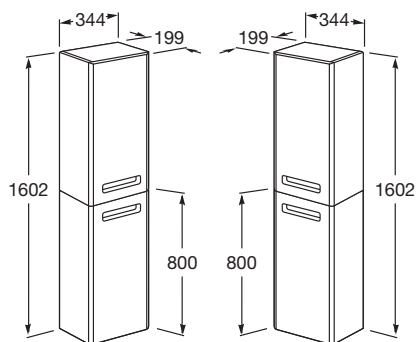

ZRU9302738	1600	Módulo columna. Derecha.	Column unit. Right.	Module colonne. Droite.	Шкаф-колонна, 1600 мм, правый, белый.
ZRU9302739	1600	Módulo columna. Izquierda.	Column unit. Left.	Module colonne. Gauche.	Шкаф-колонна, 1600 мм, левый, белый.
ZRU9302746	1600	Módulo columna. Derecha.	Column unit. Right.	Module colonne. Droite.	Шкаф-колонна, 1600 мм, правый, фиолетовый.
ZRU9302747	1600	Módulo columna. Izquierda.	Column unit. Left.	Module colonne. Gauche.	Шкаф-колонна, 1600 мм, левый, фиолетовый.
ZRU9302696	1600	Módulo columna. Derecha.	Column unit. Right.	Module colonne. Droite.	Шкаф-колонна, 1600 мм, правый, бежевый.
ZRU9302697	1600	Módulo columna. Izquierda.	Column unit. Left.	Module colonne. Gauche.	Шкаф-колонна, 1600 мм, левый, бежевый.
ZRU9302842	1600	Módulo columna. Derecha.	Column unit. Right.	Module colonne. Droite.	Шкаф-колонна, 1600 мм, правый, тиковое дерево.
ZRU9302843	1600	Módulo columna. Izquierda.	Column unit. Left.	Module colonne. Gauche.	Шкаф-колонна, 1600 мм, левый, тиковое дерево.