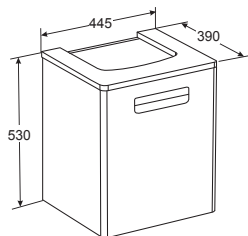

The Gap

Mueble base para lavabo Base unit wash-basin Meuble pour lavabo Модуль для раковины

ZRU9302735	450	Mueble base para lavabo de 450 mm.	Base unit wash-basin 450 mm.	Meuble pour lavabo 450 mm.	Модуль для раковины 450 мм, белый.
ZRU9302743	450	Mueble base para lavabo de 450 mm.	Base unit wash-basin 450 mm.	Meuble pour lavabo 450 mm.	Модуль для раковины 450 мм, фиолетовый.
ZRU9302693	450	Mueble base para lavabo de 450 mm.	Base unit wash-basin 450 mm.	Meuble pour lavabo 450 mm.	Модуль для раковины 450 мм, бежевый.
ZRU9302839	450	Mueble base para lavabo de 450 mm.	Base unit wash-basin 450 mm.	Meuble pour lavabo 450 mm.	Модуль для раковины 450 мм, тиковое дерево.
327477000		Lavabo 450 mm.	Wash-basin 450 mm.	Lavabo 450 mm.	Раковина накладная 450 мм, белая.

Columna Column Colonne Шкаф-колонна