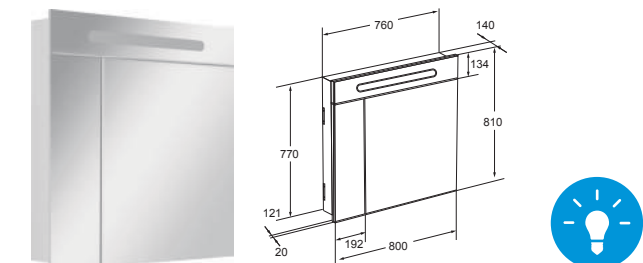

Victoria Nord columna con espejo	Victoria Nord Mirror Cabinet	Victoria Nord colonne avec miroir	Victoria Nord зеркальный шкаф

ZRU9000033	800	Columna con espejo, 800 mm.	Column with mirror, 800 mm..	Colonne avec miroir, 800 mm.	Зеркальный шкаф 800 мм.

Wengé
Wenge
Wengé
Венге

Blanco
White
Blanc
Белый