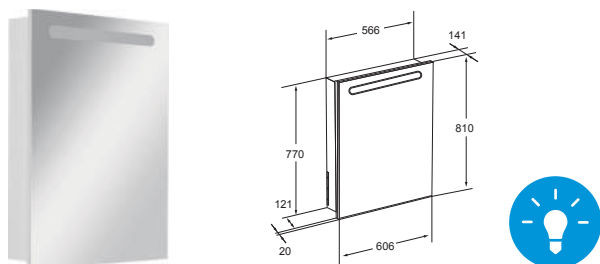

Victoria Nord columna con espejo	Victoria Nord Mirror Cabinet	Victoria Nord colonne avec miroir	Victoria Nord зеркальный шкаф

ZRU9000030	600	Columna con espejo, derecha, 600 mm	Column with mirror, right, 600 mm.	Colonne avec miroir, droite, 600 mm.	Зеркальный шкаф 600 мм, правый.
ZRU9000029	600	Columna con espejo, izquierda, 600 mm	Column with mirror, left, 600 mm.	Colonne avec miroir, gauche, 600 mm.	Зеркальный шкаф 600 мм, левый.