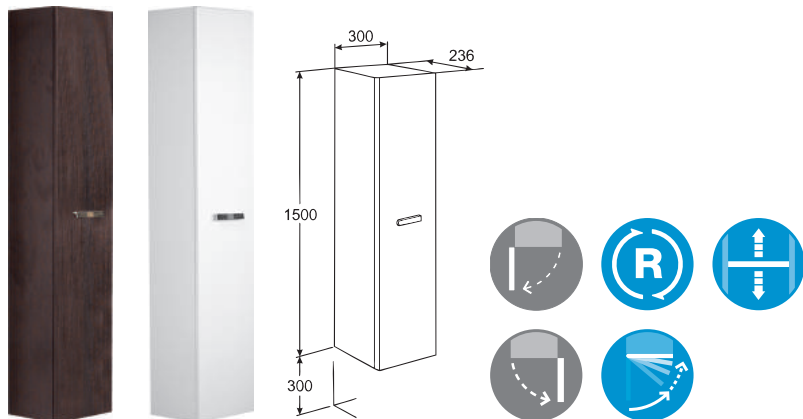

Victoria Nord

Columna	Column	Colonne	Victoria Nord шкаф-колонна подвесной

ZRU9000025	1500 X 300	Módulo columna.	Column unit.	Module colonne.	Шкаф-колонна подвесной, венге.
ZRU9000026	1500 X 300	Módulo columna.	Column unit.	Module colonne.	Шкаф-колонна подвесной, белый.