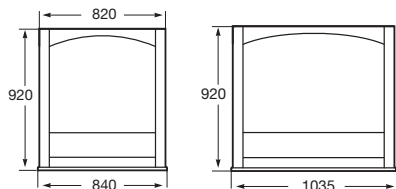

America

Espejo

Mirror

Miroir

Зеркало

ZRU9302793	850	Espejo.	Mirror.	Miroir.	Зеркало.
ZRU9302794	1050	Espejo.	Mirror.	Miroir.	Зеркало.