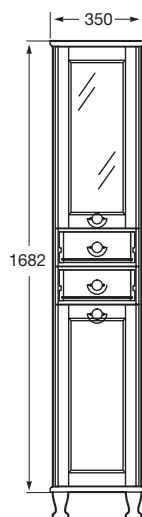

ZRU9302791	Mueble para lavabo de 850 mm.	Base unit for 850 mm washbasin.	Mueble pour lavabo 850 mm.	Модуль под раковину 850 мм.	
7327206000	○ ● ○	Lavabo.	Wash-basin.	Lavabo.	Раковина.
ZRU9302792	Mueble para lavabo de 1050 mm.	Base unit for 1050 mm washbasin.	Mueble pour lavabo 1050 mm.	Модуль под раковину 1050 мм.	
7327205000	○ ● ○	Lavabo.	Wash-basin.	Lavabo.	Раковина.

Modulo columna.

Column unit.

Module colonne.

Шкаф-колонна.

ZRU9302796	Правый.
ZRU9302795	Левый.

Орех, массив дерева

America

Espejo