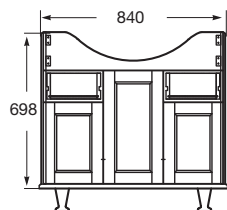

ZRU9302791	Mueble para lavabo de 850 mm.	Base unit for 850 mm washbasin.	Mueble pour lavabo 850 mm.	Модуль под раковину 850 мм.	
7327206000	○ ● ○	Lavabo.	Wash-basin.	Lavabo.	Раковина.
ZRU9302792	Mueble para lavabo de 1050 mm.	Base unit for 1050 mm washbasin.	Mueble pour lavabo 1050 mm.	Модуль под раковину 1050 мм.	
7327205000	○ ● ○	Lavabo.	Wash-basin.	Lavabo.	Раковина.