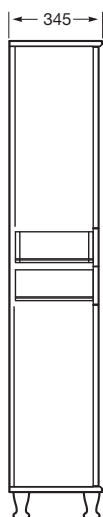

Мягкие переливы цвета, выраженная фактура массива создают теплую атмосферу в вашем личном пространстве.

Орех, массив дерева

America

Mueble para lavabo.

Base unit for washbasin.

Mueble pour lavabo.

Модуль под раковину.

ZRU9302791	Mueble para lavabo de 850 mm.	Base unit for 850 mm washbasin.	Mueble pour lavabo 850 mm.	Модуль под раковину 850 мм.	
7327206000	○ ● ○	Lavabo.	Wash-basin.	Lavabo.	Раковина.
ZRU9302792	Mueble para lavabo de 1050 mm.	Base unit for 1050 mm washbasin.	Mueble pour lavabo 1050 mm.	Модуль под раковину 1050 мм.	
7327205000	○ ● ○	Lavabo.	Wash-basin.	Lavabo.	Раковина.

Modulo columna.

Column unit.

Module colonne.

Шкаф-колонна.

ZRU9302796	Правый.
ZRU9302795	Левый.

Орех, массив дерева

America

Espejo

Mirror

Miroir

Зеркало

ZRU9302793	850	Espejo.	Mirror.	Miroir.	Зеркало.
ZRU9302794	1050	Espejo.	Mirror.	Miroir.	Зеркало.

ZRU9302810
Комплект
из двух светильников

Орех, массив дерева