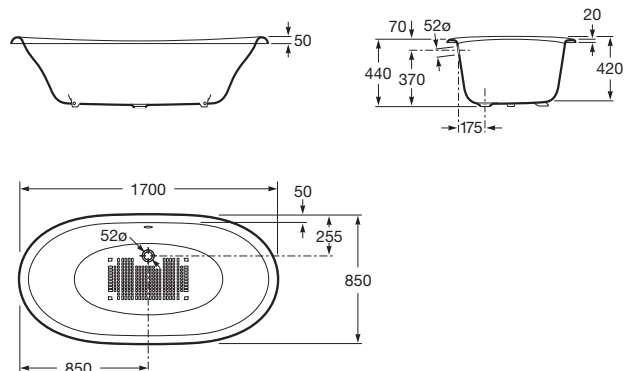

**233650..8** 1700 x 850 Bañera oval de hierro fundido esmaltado, con exterior cobre y fondo antideslizante. Capacidad: 222 L hasta el rebosadero. Toma para conexión tierra.

*Oval bath in enameled cast iron with copper exterior. Non-slip bottom. Capacity: 222 L up to overflow. Earth connection.*

Newcast

233650..2 1700 x 850

Bañera oval de hierro fundido esmaltado, con exterior negro. Fondo antideslizante. Capacidad: 222 L hasta el rebosadero. Toma para conexión tierra.

*Oval bath in enameled cast iron with black exterior. Non-slip bottom. Capacity: 222 L up to overflow. Earth connection.*

233650..3 1700 x 850

Bañera oval de hierro fundido esmaltado, con exterior Burdeos. Fondo antideslizante. Capacidad: 222 L hasta el rebosadero. Toma para conexión tierra.

*Oval bath in enameled cast iron with Bordeaux exterior. Non-slip bottom. Capacity: 222 L up to overflow. Earth connection.*