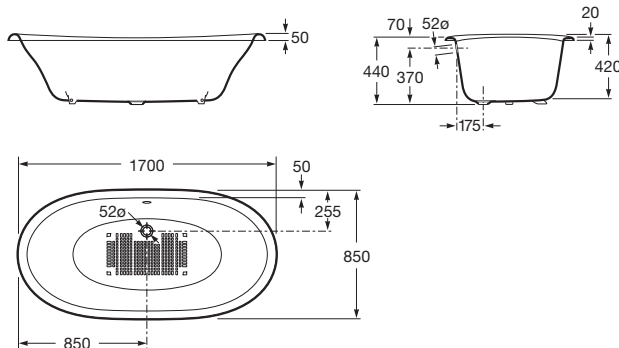

## Newcast

**233650..7** 1700 x 850 Bañera oval de hierro fundido esmaltado para encastrar, con fondo antideslizante. Capacidad: 222 L hasta el rebosadero. Toma para conexión tierra.

*Luxury oval bath in vitreous enameled cast-iron for recessed installation with anti-slip base. Capacity: 222 L up to overflow. Earth connection.*

Baignoire ovale en fonte émaillée à encastrer avec fond antidérapant. Capacité: 222 L jusqu'au trop-plein. Prise de terre.

Овальная эмалированная ванна из чугуна с внешним покрытием белого цвета, с противоскользящим покрытием дна. Вместимость: 222 литра до перелива.

**233650..0** 1700 x 850 Bañera oval de hierro fundido esmaltado, con exterior gris y fondo antideslizante. Capacidad: 222 L hasta el rebosadero. Toma para conexión tierra.

*Oval bath in enameled cast iron with gray exterior. Non-slip bottom. Capacity: 222 L up to overflow. Earth connection.*

**233650..8** 1700 x 850 Bañera oval de hierro fundido esmaltado, con exterior cobre y fondo antideslizante. Capacidad: 222 L hasta el rebosadero. Toma para conexión tierra.

*Oval bath in enameled cast iron with copper exterior. Non-slip bottom. Capacity: 222 L up to overflow. Earth connection.*