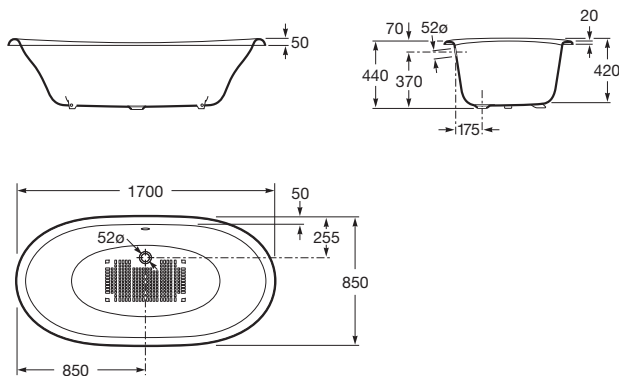

## Newcast

**233650..7** 1700 x 850 Bañera oval de hierro fundido esmaltado para encastrar, con fondo antideslizante. Capacidad: 222 L hasta el rebosadero. Toma para conexión tierra.

*Luxury oval bath in vitreous enameled cast-iron for recessed installation with anti-slip base. Capacity: 222 L up to overflow. Earth connection.*

Baignoire ovale en fonte émaillée à encastrer avec fond antidérapant. Capacité: 222 L jusqu'au trop-plein. Prise de terre.

Овальная эмалированная ванна из чугуна с внешним покрытием белого цвета, с противоскользящим покрытием дна. Вместимость: 222 литра до перелива.

**233650..0** 1700 x 850 Bañera oval de hierro fundido esmaltado, con exterior gris y fondo antideslizante. Capacidad: 222 L hasta el rebosadero. Toma para conexión tierra.

*Oval bath in enameled cast iron with gray exterior. Non-slip bottom. Capacity: 222 L up to overflow. Earth connection.*

**233650..8** 1700 x 850 Bañera oval de hierro fundido esmaltado, con exterior cobre y fondo antideslizante. Capacidad: 222 L hasta el rebosadero. Toma para conexión tierra.

*Oval bath in enameled cast iron with copper exterior. Non-slip bottom. Capacity: 222 L up to overflow. Earth connection.*