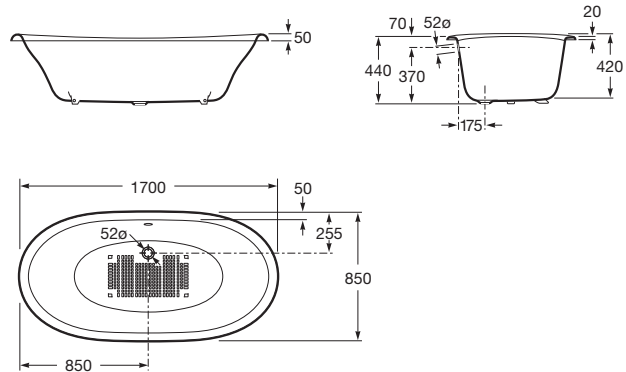

Newcast

233650..2 1700 x 850

Bañera oval de hierro fundido esmaltado, con exterior negro. Fondo antideslizante. Capacidad: 222 L hasta el rebosadero. Toma para conexión tierra.

Oval bath in enameled cast iron with black exterior. Non-slip bottom. Capacity: 222 L up to overflow. Earth connection.

Baignoire ovale en fonte émaillée avec extérieur noir. Fond antidérapant. Capacité: 222 L jusqu'au trop-plein. Prise de terre.

Овальная эмалированная ванна из чугуна с внешним покрытием черного цвета, с противоскользящим покрытием дна. Вместимость: 222 литра до перелива.