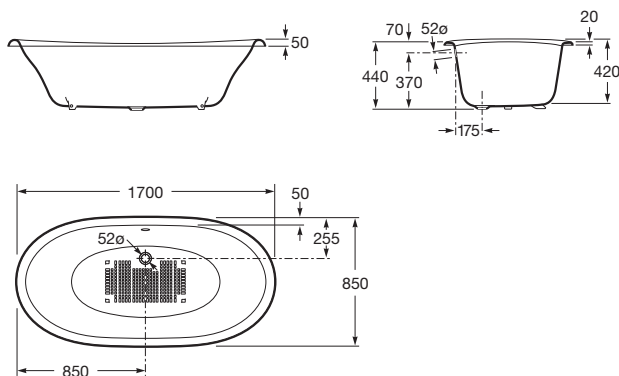

## Newcast

**233650..7** 1700 x 850 Bañera oval de hierro fundido esmaltado para encastrar, con fondo antideslizante. Capacidad: 222 L hasta el rebosadero. Toma para conexión tierra.

*Luxury oval bath in vitreous enameled cast-iron for recessed installation with anti-slip base. Capacity: 222 L up to overflow. Earth connection.*

Baignoire ovale en fonte émaillée à encastrer avec fond antidérapant. Capacité: 222 L jusqu'au trop-plein. Prise de terre.

Овальная эмалированная ванна из чугуна с внешним покрытием белого цвета, с противоскользящим покрытием дна. Вместимость: 222 литра до перелива.

**233650..0** 1700 x 850 Bañera oval de hierro fundido esmaltado, con exterior gris y fondo antideslizante. Capacidad: 222 L hasta el rebosadero. Toma para conexión tierra.

*Oval bath in enameled cast iron with gray exterior. Non-slip bottom. Capacity: 222 L up to overflow. Earth connection.*

**233650..8** 1700 x 850 Bañera oval de hierro fundido esmaltado, con exterior cobre y fondo antideslizante. Capacidad: 222 L hasta el rebosadero. Toma para conexión tierra.

*Oval bath in enameled cast iron with copper exterior. Non-slip bottom. Capacity: 222 L up to overflow. Earth connection.*