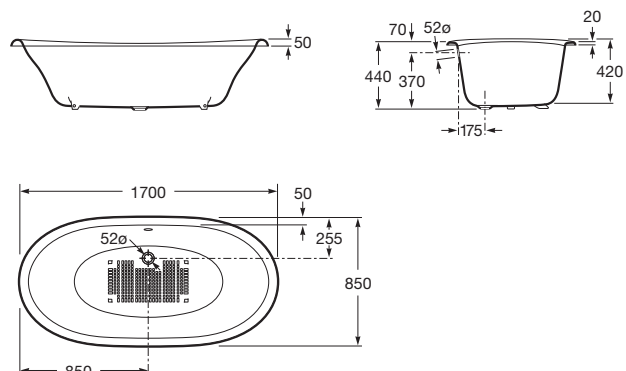

233650..4 1700 x 850

Bañera oval de hierro fundido esmaltado, con exterior Blue Marine. Fondo antideslizante. Capacidad: 222 L hasta el rebosadero. Toma para conexión tierra.

Oval bath in enameled cast iron with Blue Marine exterior. Non-slip bottom. Capacity: 222 L up to overflow. Earth connection.

Baignoire ovale en fonte émaillée avec extérieur Blue Marine. Fond antidérapant. Capacité: 222 L jusqu'au trop-plein. Prise de terre.

Овальная эмалированная ванна из чугуна с внешним покрытием синего цвета Blue Marine, с противоскользящим покрытием дна. Вместимость: 222 литра до перелива.