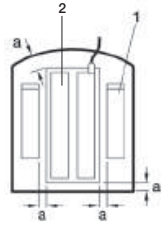

## Placa Antivaho

848083000 345 x 780

848126000 450 x 300

848127000 500 x 350

848128000 500 x 500

848129000 750 x 450

848130000 300 x 250

Placa antivaho.

Demister foil.

Plaque anti-buée.

Предотвращающее запотевание покрытие.

**Instalación:** El calefactor (2) se coloca en la parte trasera del espejo, dejando una distancia mínima de 50 mm hasta el borde o a los soportes metálicos (1) de fijación del espejo a la pared. a = mínimo 50 mm.

**Installation:** The heater (2) is fitted at the back of the mirror, leaving a space of at least 50 mm from the edge or the metal brackets (1) holding the mirror to the wall. a = at least 50 mm.

**Installation:** La plaque chauffante (2) est placée dans la partie arrière du miroir, en laissant une distance minimale de 50 mm du bord ou des supports métalliques (1) de fixation du miroir au mur. a = 50 mm.

**Установка:** Обогреватель (2) устанавливается на заднюю часть зеркала, оставляя пространство не менее 50 мм от края металлических кронштейнов (1), удерживающих зеркало на стене. a = не менее 50 мм.