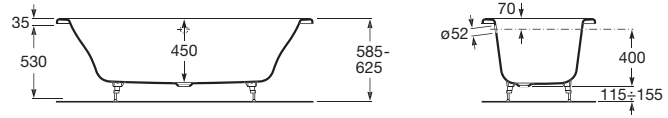

## Faro

233750000 1700 x 750

Bañera oval de hierro fundido esmaltado para encastrar con fondo antideslizante. Capacidad: 195 L hasta el rebosadero. Toma para conexión tierra.

*Oval bath in white enameled cast iron with gray exterior, with non-slip bottom. Capacity: 195 L up to overflow. Earth connection.*

Baignoire ovale en fonte émaillée blanche avec extérieur gris et fond antidérapant. Capacité: 195 L jusqu'au trop-plein. Prise de terre.

Овальная эмалированная чугунная ванна с противоскользящим покрытием дна. Вместимость: 195 литров до перелива.