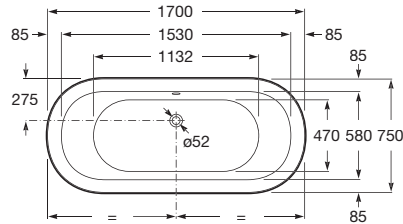

## Faro

233750000 1700 x 750

Bañera oval de hierro fundido esmaltado para encastrar con fondo antideslizante. Capacidad: 195 L hasta el rebosadero. Toma para conexión tierra.

*Oval bath in white enameled cast iron with gray exterior, with non-slip bottom. Capacity: 195 L up to overflow. Earth connection.*

Baignoire ovale en fonte émaillée blanche avec extérieur gris et fond antidérapant. Capacité: 195 L jusqu'au trop-plein. Prise de terre.

Овальная эмалированная чугунная ванна с противоскользящим покрытием дна. Вместимость: 195 литров до перелива.