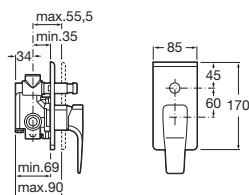

Thesis - Evol | Cartucho cerámico / *Ceramic cartridge* /
Cartouche céramique / *Керамический картридж*

5A0650C00

Mezclador empotrable de 1/2" para baño-ducha con desviador-regulador de caudal.

1/2" built-in bath-shower mixer with diverter-flow regulator.

Mitigeur à encastrer de 1/2" pour bain-douche avec inverseur-régulateur de débit.

Встраиваемый смеситель 1/2 " для ванны-душа с переключателем потока.

PA-IX 18768/IBB