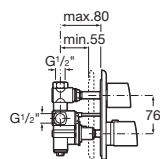

5A2950C00

Mezclador termostático empotrable de 1/2"-1/2" para baño o ducha (40 l/min) con llave de cierre. Dispone de una salida inferior libre (según tipo de instalación deberá utilizarse una llave de paso).

1/2"-1/2" built-in thermostatic bath or shower mixer (40 l/min) with built-in shut-off valve. With inferior free outlet (according to the type of installation, a stopcock will have to be fitted).

Mitigeur thermostatique à encastrer de 1/2"-1/2" pour bain ou douche (40 l/min) avec un robinet d'arrêt incorporé. Dispose d'une sortie inférieure libre (en fonction du type d'installation, il faudra aussi mettre un robinet d'arrêt).

Встраиваемый термостат 1/2 "-1/2 " для ванны или душа (40 л/мин) с встроенным клапаном отключения. Со свободным нижним выпуском (запорный кран выбирается в зависимости от типа инсталляции).