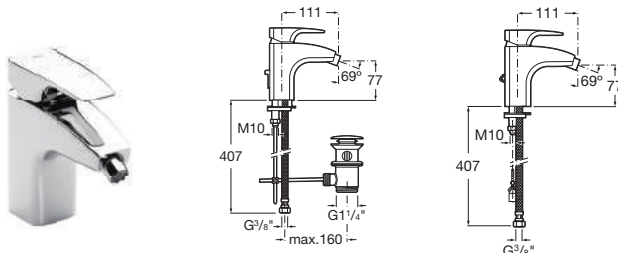

5A6050C00

Mezclador para bidé con limitador de caudal a 6 l/min, regulador de chorro a rótula, desagüe automático y enlaces de alimentación flexibles.

Monoblock bidet mixer with 6 l/min flow limiter, swivel flow regulator, pop-up waste and flexible supply hoses.

Mitigeur monotrou pour bidet avec limiteur de débit à 6 l/min, régulateur de jet à rotule, vidage automatique et raccords d'alimentation flexibles.

Смеситель для биде с ограничителем потока 6 л/мин, шарнирным регулятором потока, донным клапаном и гибкой подводкой.

P-IX 18773/IO

5A6150C00

Mezclador para bidé con limitador de caudal a 6 l/min, regulador de caudal, ducha de mano, tragacadenilla y enlaces de alimentación flexibles.

Monoblock bidet mixer with 6 l/min flow limiter, swivel flow regulator, retractable chain and flexible supply hoses.

Mitigeur monotrou pour bidet avec limiteur de débit à 6 l/min, régulateur de jet à rotule, chaînette rétractable et raccords d'alimentation flexibles.

Смеситель-моноблок для биде с ограничителем потока 6 л/мин, шарнирным регулятором потока, цепочкой и гибкой подводкой.

Grifería para baño y ducha

Bath-shower mixers

Robinetterie pour bain-douche

Смесители для ванны и душа