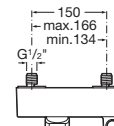

5A2050C00

Mezclador exterior para ducha con ducha de mano, flexible de 1,50 m, soporte ducha integrado.

Wall-mounted shower mixer, with 1.50 m flexible shower hose, handshower, fitted shower bracket.

Mitigeur mural pour douche avec douchette, flexible de 1,50 m, support de douche intégré.

Монтируемый в стену смеситель для душа с ручным душем, гибким душевым шлангом 1,50 м, встроенным держателем.

PA-IX 1872/IB

Medidas en mm.
Dimensions in mm.
Mesures en mm.
Габариты в мм.

Acabado Cromado.
Available in Chrome.
Finition Chromé.
Отделка Хром.