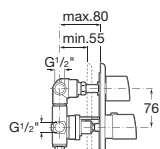

5A2850C00

Mezclador termostático empotrable de 1/2" - 1/2" para baño- ducha (40 l/min) con desviador-regulador de caudal a las dos salidas superiores. Dispone de una salida inferior libre (según tipo de instalación deberá utilizarse una llave de paso).

1/2" - 1/2" built-in thermostatic bath-shower mixer (40 l/min) with diverter-flow regulator for the two top outlets. With inferior free outlet (according to the type of installation a stopcock will have to be fitted).

Mitigeur thermostatique à encastrer de 1/2" - 1/2" pour bain-douche (40 l/min) avec inverseur-régulateur de débit aux deux sorties supérieures. Dispose d'une sortie inférieure libre (en fonction du type d'installation, il faudra aussi mettre un robinet d'arrêt).

1/2 "-1/2 " встраиваемый термостат для ванны и душа (40 л/мин) с переключателем потока на два верхних выпуска. Со свободным нижним выпуском (запорный кран выбирается в зависимости от типа инсталляции).