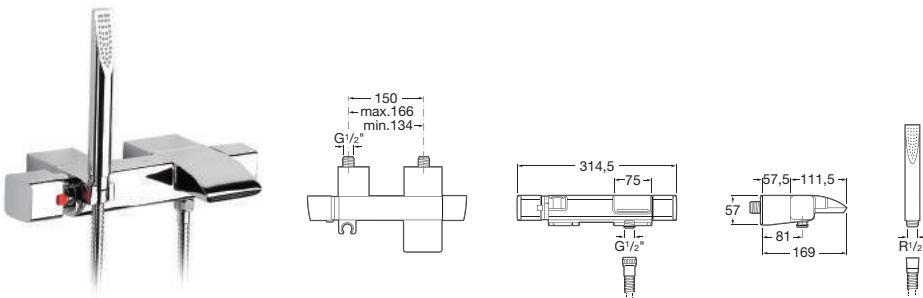

Mitigeur monotrou pour bidet avec limiteur de débit à 6 l/min, régulateur de jet à rotule, chaînette rétractable et raccords d'alimentation flexibles.

Смеситель-моноблок для биде с ограничителем потока 6 л/мин, шарнирным регулятором потока, цепочкой и гибкой подводкой.

Grifería para baño y ducha

Bath-shower mixers

Robinetterie pour bain-douche

Смесители для ванны и душа

5A1150C00

Mezclador termostático exterior para baño-ducha con desviador-regulador de caudal, ducha de mano, flexible de 1,70 m, soporte ducha integrado.

Wall-mounted thermostatic bath-shower mixer with diverter-flow regulator, handshower, 1.70 m flexible shower hose, fitted shower bracket.

Mitigeur thermostatique extérieur pour bain-douche avec inverseur-régulateur de débit, douchette, flexible de 1,70 m, support de douche intégré.