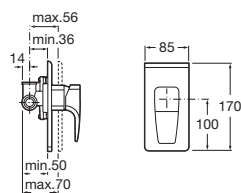

5A2050C00

Mezclador exterior para ducha con ducha de mano, flexible de 1,50 m, soporte ducha integrado.

Wall-mounted shower mixer, with 1.50 m flexible shower hose, handshower, fitted shower bracket.

Mitigeur mural pour douche avec douchette, flexible de 1,50 m, support de douche intégré.

Монтируемый в стену смеситель для душа с ручным душем, гибким душевым шлангом 1,50 м, встроенным держателем.

PA-IX 1872/IB

Medidas en mm.
Dimensions in mm.
Mesures en mm.
Габариты в мм.

Acabado Cromado.
Available in Chrome.
Finition Chromé.
Отделка Хром.

Thesis - Evol | Cartucho cerámico / *Ceramic cartridge* /
Cartouche céramique / *Керамический картридж*

5A0650C00

Mezclador empotrable de 1/2" para baño-ducha con desviador-regulador de caudal.

1/2" built-in bath-shower mixer with diverter-flow regulator.

Mitigeur à encastrer de 1/2" pour bain-douche avec inverseur-régulateur de débit.

Встраиваемый смеситель 1/2 " для ванны-душа с переключателем потока.

PA-IX 18768/IBB

5A2250C00

Mezclador empotrable de 1/2" para baño o ducha.