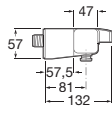

Thesis - Evol | Cartucho cerámico / Ceramic cartridge /
Cartouche céramique / Керамический картридж

5A1350C00

Mezclador termostático exterior para ducha con ducha de mano, flexible de 1,70 m, soporte ducha integrado.

Wall-mounted thermostatic shower mixer with handshower, 1.70 m flexible shower hose, fitted shower bracket.

Mitigeur thermostatique extérieur pour douche avec douchette flexible de 1,70 m, support de douche intégré.

Монтируемый в стену термостат для душа с ручным душем, гибким душевым шлангом 1,70 м, встроенным держателем для душа.