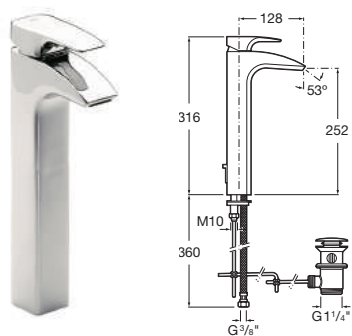

Thesis - Evol | Cartucho cerámico / Ceramic cartridge /
Cartouche céramique / Керамический картридж

5A4450C00

Grifería mezcladora biman-
do de repisa para lavabo con limitador
de caudal a 6 l/min, caño central
y desagüe automático.

*Deck-mounted dual-control basin
mixer with 6 l/min flow limiter,
central spout and pop-up waste.*

Mélangeur bicommande trois
trous pour lavabo avec limiteur de
débit à 6 l/min, bec fixe et vidage
automatique.

Монтируемый на раковину двух-
вентильный смеситель с огра-
нителем потока на 6 л/мин,
центральный изливом и донным
клапаном.

5A3450C00

Mezclador de caño alto para
lavabo con limitador de caudal
a 6 l/min, desagüe automático y
enlaces de alimentación flexibles.

*High neck monoblock basin mixer
with 6 l/min flow limiter, pop-up
waste and flexible supply hoses.*

Mitigeur monotrou à bec haut
pour lavabo avec limiteur de débit
à 6 l/min, vidage automatique et
raccords d'alimentation flexibles.