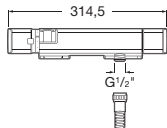

Thesis - Evol | Cartucho cerámico / Ceramic cartridge /
Cartouche céramique / Керамический картридж

5A1350C00

Mezclador termostático exterior para ducha con ducha de mano, flexible de 1,70 m, soporte ducha integrado.

Wall-mounted thermostatic shower mixer with handshower, 1.70 m flexible shower hose, fitted shower bracket.

Mitigeur thermostatique extérieur pour douche avec douchette flexible de 1,70 m, support de douche intégré.

Монтируемый в стену термостат для душа с ручным душем, гибким душевым шлангом 1,70 м, встроенным держателем для душа.