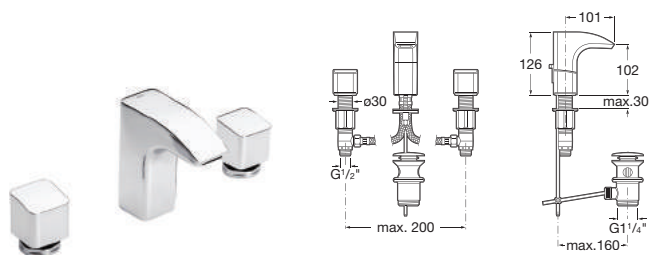

Thesis - Evol | Cartucho cerámico / Ceramic cartridge /
Cartouche céramique / Керамический картридж

5A4450C00

Grifería mezcladora biman-
do de repisa para lavabo con limitador
de caudal a 6 l/min, caño central
y desagüe automático.

*Deck-mounted dual-control basin
mixer with 6 l/min flow limiter,
central spout and pop-up waste.*

Mélangeur bicommande trois
trous pour lavabo avec limiteur de
débit à 6 l/min, bec fixe et vidage
automatique.

Монтируемый на раковину двух-
вентильный смеситель с огра-
нителем потока на 6 л/мин,
центральный изливом и донным
клапаном.