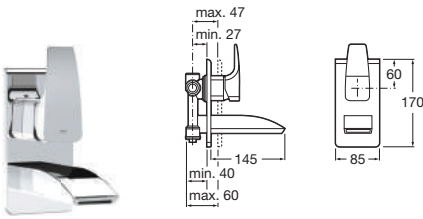

*High neck monoblock
basin mixer with aerator,
pop-up waste and flexible
supply hoses.*

Mitigeur monotrou à bec haut
pour lavabo avec aérateur,
vidage automatique et raccords
d'alimentation flexibles.

Смеситель-моноблок для раковины
с высоким изливом, аэратором,
донным клапаном и гибкой
подводкой.

Thesis - Evol

Cartucho cerámico / Ceramic cartridge /
Cartouche céramique / Керамический картридж

5A4750C00

Mezclador monomando empotrable para lavabo con limitador de caudal a 6 l/min.

Built-in single-lever basin mixer with 6 l/min flow limiter.