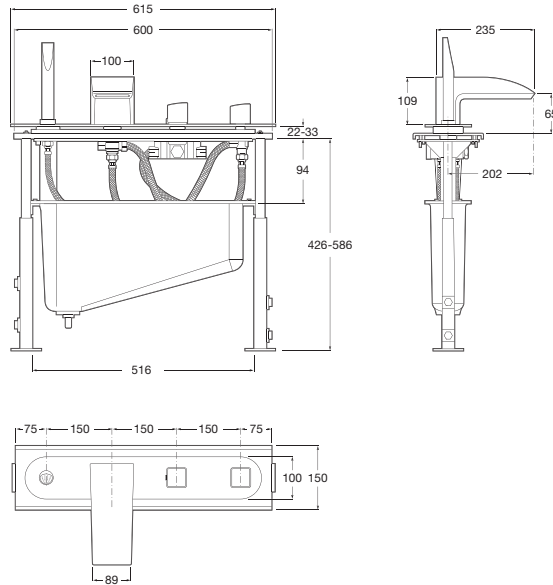

Thesis - Evol | Cartucho cerámico / Ceramic cartridge /
Cartouche céramique / Керамический картридж

5A2650C00

Kit completo instalación grifería termostática de repisa, caño alto con inversor para baño-ducha, ducha de mano, flexible de 1,50 m y depósito.

Full kit for installation deck-mounted thermostatic mixer, high spout with bath-shower diverter, handshower, 1.50 m flexible shower hose and tank.

Kit complet d'installation de robinetterie thermostatique pour plan, bec haut avec inverseur pour bain-douche, douchette, flexible de 1,50 m et réservoir.

Полный комплект для установки термостата на край ванны, высокий излив с переключателем на ванну-душ, ручным душем, гибким душевым шлангом 1,50 м и резервуаром.