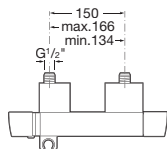

Thesis - Evol | Cartucho cerámico / Ceramic cartridge /
Cartouche céramique / Керамический картридж

5A1350C00

Mezclador termostático exterior para ducha con ducha de mano, flexible de 1,70 m, soporte ducha integrado.

Wall-mounted thermostatic shower mixer with handshower, 1.70 m flexible shower hose, fitted shower bracket.

Mitigeur thermostatique extérieur pour douche avec douchette flexible de 1,70 m, support de douche intégré.

Монтируемый в стену термостат для душа с ручным душем, гибким душевым шлангом 1,70 м, встроенным держателем для душа.