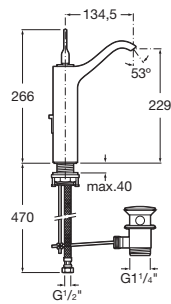

Mitigeur progressif pour lavabo avec aérateur, vidage automatique et raccords d'alimentation flexibles.

Прогрессивный смеситель для раковины с аэратором, донным клапаном и гибкой подводкой.

5A3404C00

Mezclador de caño alto para lavabo con aireador, desagüe automático y enlaces de alimentación flexibles.

High neck monoblock basin mixer with aerator, pop-up waste and flexible supply hoses.

Mitigeur monotrou à bec haut pour lavabo avec aérateur, vidage automatique et raccords d'alimentation flexibles.

Смеситель для раковины с высоким изливом, аэратором, донным клапаном и гибкой подводкой.