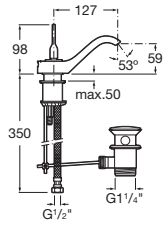

3A3004C00

Mezclador progresivo para lavabo con aireador, desagüe automático y enlaces de alimentación flexibles.

Progressive basin mixer with aerator, pop-up waste and flexible supply hoses.

Mitigeur progressif pour lavabo avec aérateur, vidage automatique et raccords d'alimentation flexibles.

Прогрессивный смеситель для раковины с аэратором, донным клапаном и гибкой подводкой.