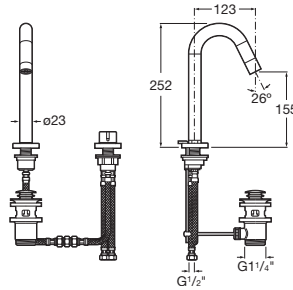

BCN

Grifería para lavabo

Basin mixers

Robinetterie pour lavabo

Смесители для раковины

5A3836C00

Mezclador progresivo para lavabo, con aireador, desagüe automático y enlaces de alimentación flexibles.

Progressive mixer for basin, with aerator, pop-up waste and flexible supply hoses.