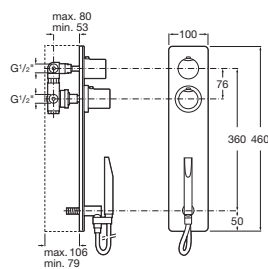

Shower mixers

Robinetterie pour douche

Смесители для душа

5A2836C00

Mezclador termostático.

Wall-mounted thermostatic.

Mitigeur thermostatique.

Термостат.