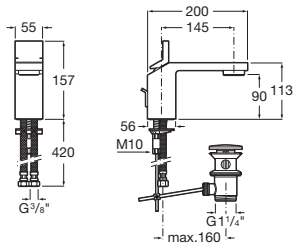

## Singles Open |

Cartucho cerámico / Ceramic cartridge /  
Cartouche céramique / Керамический картридж

Grifería para lavabo

Basin mixers

Robinetterie pour lavabo

Смесители для раковины

5A3010C00

Mezclador para lavabo con desagüe automático y enlaces de alimentación flexibles.

Monoblock basin mixer with pop-up waste and flexible supply hoses.

Mitigeur monotrou pour lavabo avec vidage automatique et raccords d'alimentation flexibles.

Смеситель-моноблок для раковины с донным клапаном и гибкой подводкой.

5A3410C00

Mezclador caño alto para lavabo con desagüe automático y enlaces de alimentación flexibles.

High neck monoblock basin mixer with pop-up waste and flexible supply hoses.

Mitigeur monotrou à bec haut pour lavabo avec vidage automatique et raccords d'alimentation flexibles.

Смеситель-моноблок для раковины с высоким изливом, с донным клапаном и гибкой подводкой.