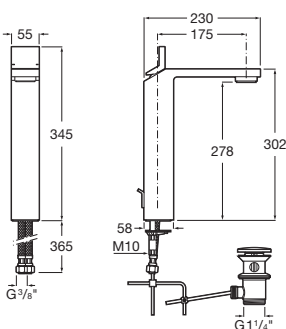

## Singles Open |

Cartucho cerámico / Ceramic cartridge /  
Cartouche céramique / Керамический картридж

Grifería para lavabo

Basin mixers

Robinetterie pour lavabo

Смесители для раковины

5A3010C00

Mezclador para lavabo con desagüe automático y enlaces de alimentación flexibles.

Monoblock basin mixer with pop-up waste and flexible supply hoses.

Mitigeur monotrou pour lavabo avec vidage automatique et raccords d'alimentation flexibles.

Смеситель-моноблок для раковины с донным клапаном и гибкой подводкой.

5A3410C00

Mezclador caño alto para lavabo con desagüe automático y enlaces de alimentación flexibles.

High neck monoblock basin mixer with pop-up waste and flexible supply hoses.

Mitigeur monotrou à bec haut pour lavabo avec vidage automatique et raccords d'alimentation flexibles.

Смеситель-моноблок для раковины с высоким изливом, с донным клапаном и гибкой подводкой.