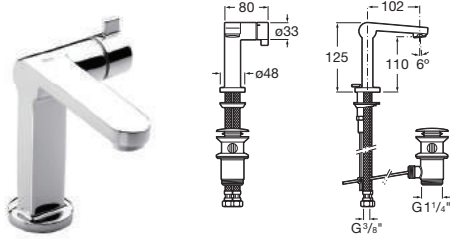

Singles

Grifería para lavabo

Basin mixers

Robinetterie pour lavabo

Смесители для раковины

5A3036C00

Mezclador progresivo para lavabo con aireador, desagüe automático y enlaces de alimentación flexibles.

Progressive basin mixer with aerator, pop-up waste and flexible supply hoses.

Mitigeur progressif pour lavabo avec aérateur, vidage automatique et raccords d'alimentation flexibles.

Прогрессивный смеситель для раковины с аэратором, донным клапаном и гибкой подводкой.

5A7536C00

Mezclador progresivo de caño alto para lavabo con aireador, desagüe automático y enlaces de alimentación flexibles.

High-spout progressive basin mixer with aerator, pop-up waste and flexible supply hoses.

Mitigeur progressif à bec haut pour lavabo avec aérateur, vidage automatique et raccords d'alimentation flexibles.

Прогрессивный смеситель для раковины с высоким изливом, аэратором, донным клапаном и гибкой подводкой.

5A3819C00

Mezclador joystick para lavabo. Con aireador, desagüe automático y enlaces de alimentación flexibles.