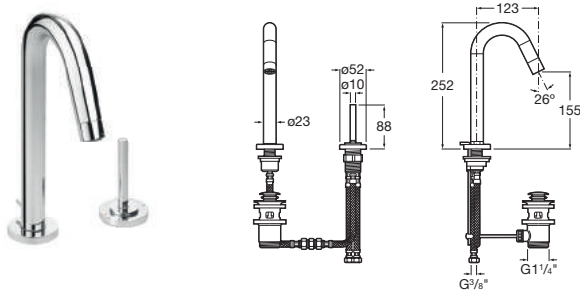

Singles

Grifería para lavabo

Basin mixers

Robinetterie pour lavabo

Смесители для раковины

5A3036C00

Mezclador progresivo para lavabo con aireador, desagüe automático y enlaces de alimentación flexibles.

Progressive basin mixer with aerator, pop-up waste and flexible supply hoses.

Mitigeur progressif pour lavabo avec aérateur, vidage automatique et raccords d'alimentation flexibles.

Прогрессивный смеситель для раковины с аэратором, донным клапаном и гибкой подводкой.

5A7536C00

Mezclador progresivo de caño alto para lavabo con aireador, desagüe automático y enlaces de alimentación flexibles.

High-spout progressive basin mixer with aerator, pop-up waste and flexible supply hoses.

Mitigeur progressif à bec haut pour lavabo avec aérateur, vidage automatique et raccords d'alimentation flexibles.

Прогрессивный смеситель для раковины с высоким изливом, аэратором, донным клапаном и гибкой подводкой.

5A3819C00

Mezclador joystick para lavabo. Con aireador, desagüe automático y enlaces de alimentación flexibles.