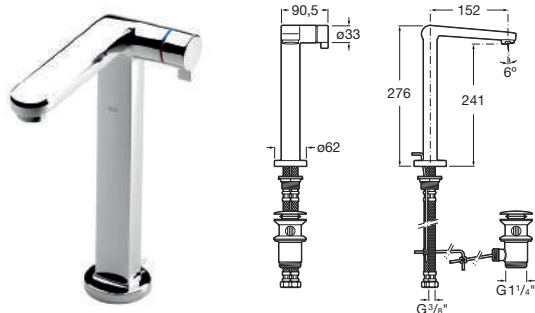

Singles

Grifería para lavabo

Basin mixers

Robinetterie pour lavabo

Смесители для раковины

5A3036C00

Mezclador progresivo para lavabo con aireador, desagüe automático y enlaces de alimentación flexibles.

Progressive basin mixer with aerator, pop-up waste and flexible supply hoses.

Mitigeur progressif pour lavabo avec aérateur, vidage automatique et raccords d'alimentation flexibles.

Прогрессивный смеситель для раковины с аэратором, донным клапаном и гибкой подводкой.

5A7536C00

Mezclador progresivo de caño alto para lavabo con aireador, desagüe automático y enlaces de alimentación flexibles.

High-spout progressive basin mixer with aerator, pop-up waste and flexible supply hoses.

Mitigeur progressif à bec haut pour lavabo avec aérateur, vidage automatique et raccords d'alimentation flexibles.

Прогрессивный смеситель для раковины с высоким изливом, аэратором, донным клапаном и гибкой подводкой.

5A3819C00

Mezclador joystick para lavabo. Con aireador, desagüe automático y enlaces de alimentación flexibles.