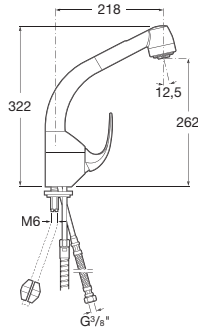

M2 | Cartucho cerámico / *Ceramic cartridge* /
Cartouche céramique / *Керамический картридж*

Grifería para cocina   **Kitchen mixers**   **Robinetterie pour cuisine**   **Смесители для кухни**

5A8168C00 Mezclador para fregadero con caño giratorio, ducha lavavajillas extraíble y enlaces de alimentación flexibles.

Monoblock sink mixer with swivel spout, retractable rinse spray attachment and flexible supply hoses.

Mitigeur monotrou pour évier à bec mobile avec douchette lave-vaisselle extractible et raccords d'alimentation flexibles.

Смеситель-моноблок для мойки с подвижным изливом, выдвигаемым душем и гибкой подводкой воды.