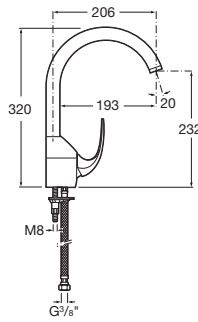

5A8468C00 Mezclador para fregadero con caño alto giratorio, aireador y enlaces de alimentación flexibles.

Monoblock sink mixer with high swivel spout, aerator and flexible supply hoses.

Mitigeur monotrou pour évier à bec mobile haut avec aérateur et raccords d'alimentation flexibles.

Смеситель-моноблок для мойки с высоким подвижным изливом, аэратором и гибкой подводкой воды.