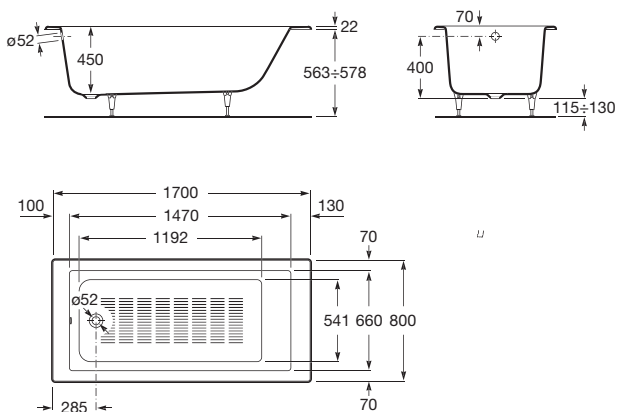

Tampa

233850000	1700 x 800	Bañera de hierro fundido esmaltado para encastrar con fondo antideslizante. Capacidad: 250 L hasta el rebosadero. Toma para conexión tierra.	<i>Luxury bath in vitreous enamelled cast-iron for recessed installation with anti-slip base. Capacity: 250 L up to overflow. Earth connection.</i>	Baignoire en fonte émaillé à encastrer avec fond antidérapant. Capacité: 250 L jusqu'au trop-plein. Prise de terre.	<i>Роскошная эмалированная ванна из чугуна, с полиуретановым подголовником и встроенными подлокотниками, хромированной металлической ручкой и противоскользящим покрытием дна.</i>
150412330	Opcional:	As option:	En option:	Дополнительно:	
	Patas.	Legs.	Pieds.	Ножки.	
	Faldones (ver cuadro pág. 36).	Skirting panels (see table on page 36).	Tabliers (voir tableau p. 36).	Панели (см. таблицу на стр. 36).	

Medidas en mm.
Dimensions in mm.
Mesures en mm.
Габариты в мм.

Sustituir (..) de la referencia de producto por el código de color elegido.

In the product number replace (..) with the code for the chosen colour.