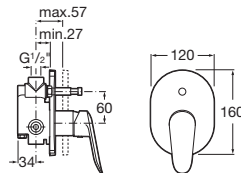

5A0627C00

Mezclador empotrable de 1/2" para baño-ducha con inversor automático.

1/2" built-in bath-shower mixer with automatic diverter.

Mitigeur à encastrer de 1/2" pour bain-douche avec inverseur automatique.

Встраиваемый смеситель 1/2" для ванны-душа с автоматическим переключателем.