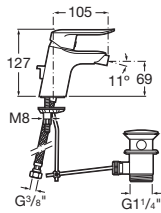

Grifería para bidé   **Bidet mixer**   **Robinetterie pour bidet**   **Смеситель для биде**

5A6027C00	Mezclador para bidé con regulador de chorro a rótula, desagüe automático y enlaces de alimentación flexibles.	<i>Monoblock bidet mixer with swivel flow regulator, pop-up waste and flexible supply hoses.</i>	Mitigeur monotrou pour bidet avec régulateur de jet à rotule, vidage automatique et raccords d'alimentation flexibles.	Смеситель для биде с шарнирным регулятором потока, донным клапаном и гибкой подводкой.

5A6127C00	Mezclador para bidé con regulador de chorro a rótula, tragacadenilla y enlaces de alimentación flexibles.	<i>Monoblock bidet mixer with swivel flow regulator, retractable chain and flexible supply hoses.</i>	Mitigeur monotrou pour bidet avec régulateur de jet à rotule, chaînette rétractable et raccords d'alimentation flexibles.	Смеситель для биде с шарнирным регулятором потока, цепочкой и гибкой подводкой.