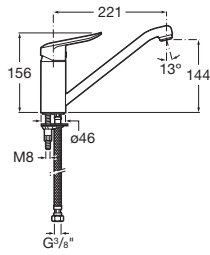

Logica | Cartucho cerámico / Ceramic cartridge /
Cartouche céramique / Керамический картридж

5A8727C00	Mezclador para fregadero con caño giratorio, aireador y enlaces de alimentación flexibles.	<i>Monoblock sink mixer with swivel spout, aerator and flexible supply hoses.</i>	Mitigeur monotrou pour évier à bec mobile avec aérateur et raccords d'alimentation flexibles.	Смеситель-моноблок для мойки с поворотным изливом, аэратором и гибкой подводкой.