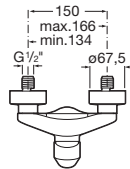

Grifería para baño y ducha **Bath-shower mixers** **Robinetterie pour bain-douche** **Смесители для ванны и душа**

5A0127C02	Mezclador exterior con inversor automático con retención para baño-ducha, ducha de mano Stella 80/3, flexible de 1,70 m y soporte articulado.	<i>Wall-mounted bath-shower mixer with automatic diverter with retention, 1.70 m flexible shower hose, Stella 80/3 handshower and swivel wall bracket.</i>	Mitigeur mural avec inverseur automatique avec rétention pour bain-douche, douchette Stella 80/3, flexible de 1,70 m et support mural articulé.	Монтируемый в стену смеситель для ванны-душа с автоматическим переключателем с фиксатором, ручным душем Stella 80/3, гибким шлангом 1,70 м и поворотным держателем.
------------------	---	--	---	---

ID/A

Medidas en mm.
Dimensions in mm.
Mesures en mm.
Габариты в мм.

Acabado Cromado.
Available in Chrome.
Finition Chromé.
Отделка Хром.

Logica | Cartucho cerámico / Ceramic cartridge /
Cartouche céramique / Керамический картридж