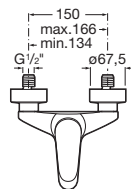

Grifería para baño y ducha   **Bath-shower mixers**   **Robinetterie pour bain-douche**   **Смесители для ванны и душа**

5A0127C02	Mezclador exterior con inversor automático con retención para baño-ducha, ducha de mano Stella 80/3, flexible de 1,70 m y soporte articulado.	<i>Wall-mounted bath-shower mixer with automatic diverter with retention, 1.70 m flexible shower hose, Stella 80/3 handshower and swivel wall bracket.</i>	Mitigeur mural avec inverseur automatique avec rétention pour bain-douche, douchette Stella 80/3, flexible de 1,70 m et support mural articulé.	Монтируемый в стену смеситель для ванны-душа с автоматическим переключателем с фиксатором, ручным душем Stella 80/3, гибким шлангом 1,70 м и поворотным держателем.

ID/A

Medidas en mm.
Dimensions in mm.
Mesures en mm.
Габариты в мм.

Acabado Cromado.
Available in Chrome.
Finition Chromé.
Отделка Хром.