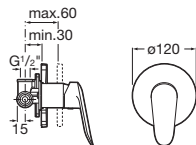

5A2227C00

Mezclador empotrable de 1/2" para baño o ducha.

1/2" built-in bath or shower mixer.

Mitigeur à encastrer de 1/2" pour bain ou douche.

Встраиваемый смеситель 1/2" для ванны или душа.

Grifería para cocina

Kitchen mixer

Robinetterie pour cuisine

Смеситель для кухни