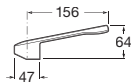

525003000	Manecilla gerontológica. Compatible con todas las griferías de la serie.	<i>Elbow handle. Compatible with all the faucets in the series.</i>	Poignée gérontologique et hospitalière. Compatible avec toutes les robinetteries de la série.	Ручка для госпитального смесителя. Совместима со всеми смесителями в этой серии.