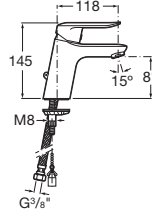

5A3027C00	Mezclador para lavabo con aireador, desagüe automático y enlaces de alimentación flexibles.	<i>Monoblock basin mixer with aerator, pop-up waste and flexible supply hoses.</i>	Mitigeur monotrou pour lavabo avec aérateur, vidage automatique et raccords d'alimentation flexibles.	Смеситель для раковины с аэратором, донным клапаном и гибкой подводкой.

IB

5A3127C00	Mezclador para lavabo con aireador, tragacadenilla y enlaces de alimentación flexibles.	<i>Monoblock basin mixer with aerator, retractable chaina and flexible supply hoses.</i>	Mitigeur monotrou pour lavabo avec aérateur, chaînette rétractable et raccords d'alimentation flexibles.	Смеситель для раковины с аэратором, цепочкой и гибкой подводкой.

IB