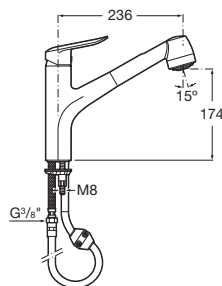

5A0627C00

Mezclador empotrable de 1/2" para baño-ducha con inversor automático.

1/2" built-in bath-shower mixer with automatic diverter.

Mitigeur à encastrer de 1/2" pour bain-douche avec inverseur automatique.

Встраиваемый смеситель 1/2" для ванны-душа с автоматическим переключателем.

5A2227C00

Mezclador empotrable de 1/2" para baño o ducha.

1/2" built-in bath or shower mixer.

Mitigeur à encastrer de 1/2" pour bain ou douche.

Встраиваемый смеситель 1/2" для ванны или душа.

Grifería para cocina

Kitchen mixer

Robinetterie pour cuisine

Смеситель для кухни

5A8127C00

Mezclador para fregadero con caño giratorio, ducha lavavajillas extraíble y enlaces de alimentación flexibles.

Monoblock sink mixer with swivel spout, retractable rinse spray attachment and flexible supply hoses.

Mitigeur monotrou pour évier à bec mobile avec douchette lave-vaisselle extractible et raccords d'alimentation flexibles.