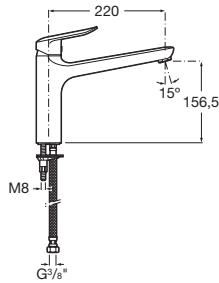

5A8627C00	Mezclador para fregadero con caño alto giratorio, aireador y enlaces de alimentación flexibles.	<i>Monoblock sink mixer with high swivel spout, aerator and flexible supply hoses.</i>	Mitigeur monotrou pour évier à bec mobile haut avec aérateur et raccords d'alimentation flexibles.	Смеситель-моноблок для мойки с высоким поворотным изливом, аэратором и гибкой подводкой.

525003000	Manecilla gerontológica. Compatible con todas las griferías de la serie.	<i>Elbow handle. Compatible with all the faucets in the series.</i>	Poignée gérontologique et hospitalière. Compatible avec toutes les robinetteries de la série.	Ручка для госпитального смесителя. Совместима со всеми смесителями в этой серии.