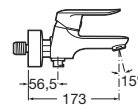

Grifería para baño y ducha   **Bath-shower mixers**   **Robinetterie pour bain-douche**   **Смесители для ванны и душа**

5A0127C02	Mezclador exterior con inversor automático con retención para baño-ducha, ducha de mano Stella 80/3, flexible de 1,70 m y soporte articulado.	<i>Wall-mounted bath-shower mixer with automatic diverter with retention, 1.70 m flexible shower hose, Stella 80/3 handshower and swivel wall bracket.</i>	Mitigeur mural avec inverseur automatique avec rétention pour bain-douche, douchette Stella 80/3, flexible de 1,70 m et support mural articulé.	Монтируемый в стену смеситель для ванны-душа с автоматическим переключателем с фиксатором, ручным душем Stella 80/3, гибким шлангом 1,70 м и поворотным держателем.

ID/A

Medidas en mm.
Dimensions in mm.
Mesures en mm.
Габариты в мм.

Acabado Cromado.
Available in Chrome.
Finition Chromé.
Отделка Хром.