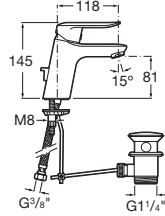

5A3027C00	Mezclador para lavabo con aireador, desagüe automático y enlaces de alimentación flexibles.	<i>Monoblock basin mixer with aerator, pop-up waste and flexible supply hoses.</i>	Mitigeur monotrou pour lavabo avec aérateur, vidage automatique et raccords d'alimentation flexibles.	Смеситель для раковины с аэратором, донным клапаном и гибкой подводкой.

IB

5A3127C00	Mezclador para lavabo con aireador, tragacadenilla y enlaces de alimentación flexibles.	<i>Monoblock basin mixer with aerator, retractable chaina and flexible supply hoses.</i>	Mitigeur monotrou pour lavabo avec aérateur, chaînette rétractable et raccords d'alimentation flexibles.	Смеситель для раковины с аэратором, цепочкой и гибкой подводкой.

IB