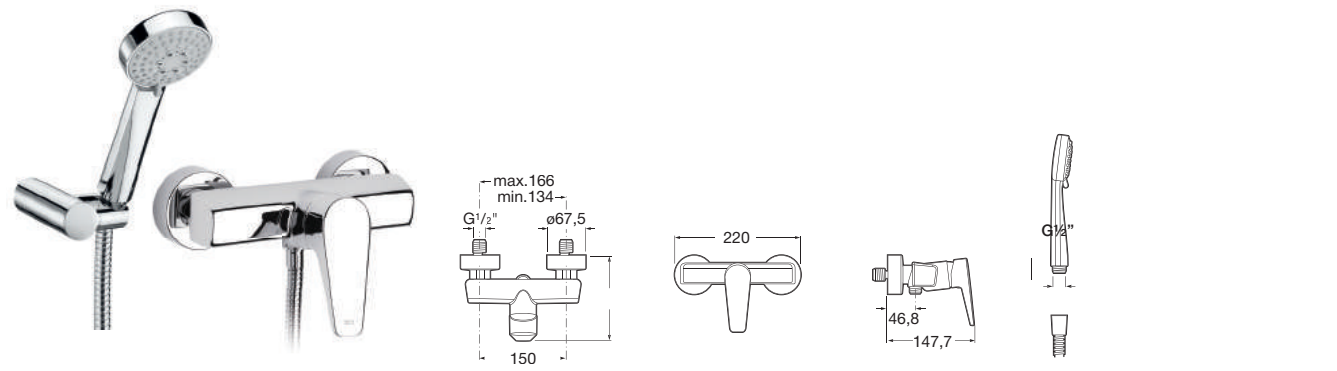

*Monoblock bidet mixer with  
swivel flow regulator, retractable  
chain and flexible supply hoses.*

Mitigeur monotrou pour bidet  
avec régulateur de jet à rotule,  
chaînette rétractable et raccords  
d'alimentation flexibles.

*Смеситель для биде с шар-  
нирным регулятором потока,  
цепочкой и гибкой подводкой.*

**Esmai** | Cartucho cerámico / Ceramic cartridge /  
Cartouche céramique / Керамический картридж

Grifería para baño y ducha	Bath-shower mixers	Robinetterie pour bain-douche	Смесители для ванны и душа
----------------------------	--------------------	-------------------------------	----------------------------

<b>5A0131C02</b>	Mezclador exterior con inversor automático con retención para baño-ducha, ducha de mano Stella 80/3, flexible de 1,70 m y soporte articulado.	<i>Wall-mounted bath-shower mixer with automatic diverter with retention, 1.70 m flexible shower hose, Stella 80/3 handshower and swivel wall bracket.</i>	Mitigeur mural avec inverseur automatique avec rétention pour bain-douche, douchette Stella 80/3, flexible de 1,70 m et support mural articulé.	Монтируемый в стену смеситель для ванны-душа с автоматическим переключателем с фиксатором, ручным душем Stella 80/3, гибким шлангом 1,70 м и поворотным держателем.
<b>5A0231C00</b>	Mezclador exterior.	<i>Wall-mounted bath-shower mixer.</i>	Mitigeur mural.	Монтируемый в стену смеситель для ванны-душа.

ID/A

<b>5A2031C02</b>	Mezclador exterior para ducha con ducha de mano Stella 80/3, flexible de 1,50 m y soporte articulado.	<i>Wall-mounted shower mixer with 1.50 m flexible shower hose, Stella 80/3 handshower and swivel wall bracket.</i>	Mitigeur mural pour douche avec douchette Stella 80/3, flexible de 1,50 m et support mural articulé.	Монтируемый в стену смеситель для душа с ручным душем Stella 80/3, гибким шлангом 1,50 м и поворотным держателем.
------------------	---	--	--	---