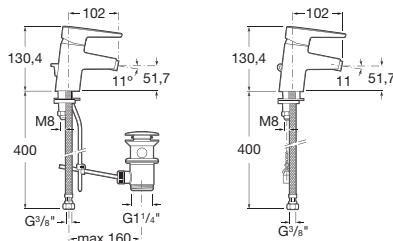

Grifería para bidé

Bidet mixer

Robinetterie pour bidet

Смеситель для биде

5A6031C00

Mezclador para bidé con
regulador de chorro a rótula, en-
desagüe automático y enlaces
de alimentación flexibles.

*Monoblock bidet mixer with
swivel flow regulator, pop-up
waste and flexible supply hoses.*

Mitigeur monotrou pour bidet
avec régulateur de jet à rotule,
vidage automatique et raccords
d'alimentation flexibles.

*Смеситель для биде с шар-
нирным регулятором потока,
донным клапаном и гибкой
подводкой.*

P-IX 18771/IA

5A6131C00

Mezclador para bidé con
regulador de chorro a rótula,
tragacadenilla y enlaces de
alimentación flexibles.

*Monoblock bidet mixer with
swivel flow regulator, retractable
chain and flexible supply hoses.*

Mitigeur monotrou pour bidet
avec régulateur de jet à rotule,
chaînette rétractable et raccords
d'alimentation flexibles.

*Смеситель для биде с шар-
нирным регулятором потока,
цепочкой и гибкой подводкой.*