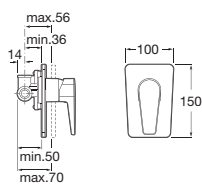

ID/A

<b>5A2031C02</b>	Mezclador exterior para ducha con ducha de mano Stella 80/3, flexible de 1,50 m y soporte articulado.	<i>Wall-mounted shower mixer with 1.50 m flexible shower hose, Stella 80/3 handshower and swivel wall bracket.</i>	Mitigeur mural pour douche avec douchette Stella 80/3, flexible de 1,50 m et support mural articulé.	Монтируемый в стену смеситель для душа с ручным душем Stella 80/3, гибким шлангом 1,50 м и поворотным держателем.
------------------	---	--	--	---

ID/A

<b>5A0631C00</b>	Mezclador empotrable de 1/2" para baño-ducha con inversor automático.	<i>1/2" built-in bath-shower mixer with automatic diverter.</i>	Mitigeur à encastrer de 1/2" pour bain-douche avec inverseur automatique.	Встраиваемый смеситель 1/2" для ванны-душа с автоматическим переключателем.
------------------	---	---	---	---

**PA-IX 18768/IBB**

Medidas en mm.  
Dimensions in mm.  
Mesures en mm.  
Габариты в мм.

Acabado Cromado.  
Available in Chrome.  
Finition Chromé.  
Отделка Хром.

**Esmai** | Cartucho cerámico / *Ceramic cartridge* /  
Cartouche céramique / *Керамический картридж*