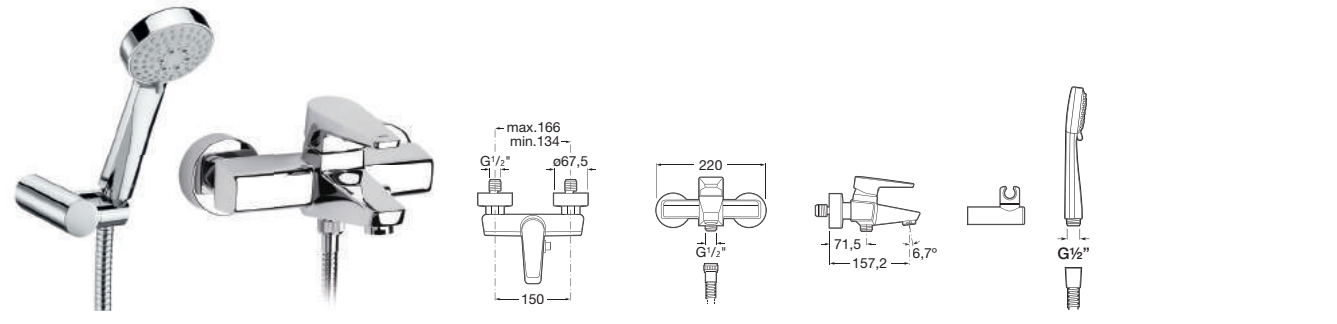

Esmai | Cartucho cerámico / Ceramic cartridge /
Cartouche céramique / Керамический картридж

Grifería para baño y ducha	Bath-shower mixers	Robinetterie pour bain-douche	Смесители для ванны и душа

5A0131C02	Mezclador exterior con inversor automático con retención para baño-ducha, ducha de mano Stella 80/3, flexible de 1,70 m y soporte articulado.	<i>Wall-mounted bath-shower mixer with automatic diverter with retention, 1.70 m flexible shower hose, Stella 80/3 handshower and swivel wall bracket.</i>	Mitigeur mural avec inverseur automatique avec rétention pour bain-douche, douchette Stella 80/3, flexible de 1,70 m et support mural articulé.	Монтируемый в стену смеситель для ванны-душа с автоматическим переключателем с фиксатором, ручным душем Stella 80/3, гибким шлангом 1,70 м и поворотным держателем.
5A0231C00	Mezclador exterior.	<i>Wall-mounted bath-shower mixer.</i>	Mitigeur mural.	Монтируемый в стену смеситель для ванны-душа.

ID/A