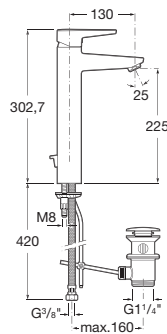

*Смеситель для раковины  
с донным клапаном и гибкой  
подводкой.*

**IA P-IX 18771/IA**

**5A3131C00**

Mezclador para lavabo con  
tragacadenilla y enlaces de  
alimentación flexibles.

*Monoblock basin mixer with  
retractable chain and flexible  
supply hoses.*

Mitigeur monotrou pour lavabo  
avec chaînette rétractable et  
raccords d'alimentation flexibles.

*Смеситель для раковины  
с цепочкой и гибкой подвод-  
кой.*

**5A3431C00**

Mezclador de caño alto para  
lavabo con desagüe automático y  
enlaces alimentación flexibles.