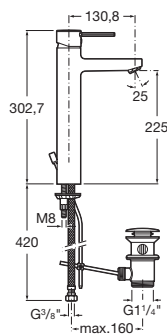

5A3460C00

Mezclador de caño alto para lavabo con desagüe automático y enlaces alimentación flexibles.

High-spout basin mixer with pop-up waste and flexible supply hoses.

Mitigeur à bec haut pour lavabo avec vidage automatique et raccords d'alimentation flexibles.

Смеситель для раковины с высоким изливом, донным клапаном и гибкой подводкой.