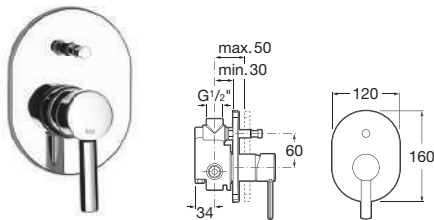

5A0660C00	Mezclador empotrable de 1/2\" - 1/2\" para baño-ducha Con inversor automático.	<i>1/2\" - 1/2\" built-in-bath-shower mixer with automatic diverter.</i>	Mitigeur à encastrer de 1/2\"- 1/2\" pour bain-douche avec inverseur automatique.	<i>Встраиваемый смеситель 1/2\"-1/2\" для ванны-душа с автоматическим переключателем.</i>