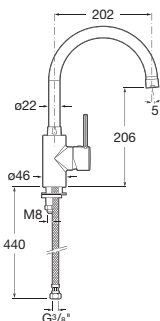

Targa | *Cartucho cerámico / Ceramic cartridge / Cartouche céramique / Керамический картридж*

Grifería para cocina

Kitchen mixers

Robinetterie pour cuisine

Смесители для кухни

5A8460C00

Mezclador para fregadero con caño alto giratorio, aireador y enlaces de alimentación flexibles.

Monoblock sink mixer with high swivel spout, aerator and flexible supply hoses.

Mitigeur monotrou pour évier à bec mobile haut avec aérateur et raccords d'alimentation flexibles.

Смеситель-моноблок для мойки с высоким поворотным изливом, аэратором и гибкой подводкой.