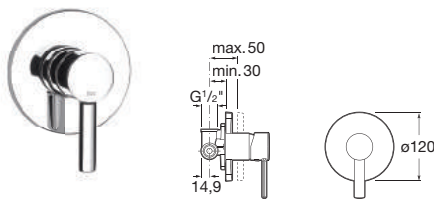

5A2260C00	Mezclador empotrable de 1/2\" para baño o ducha.	<i>1/2\" built-in-bath-shower mixer.</i>	Mitigeur à encastrer de 1/2\" pour bain-douche.	<i>Встраиваемый смеситель 1/2\" для ванны или душа.</i>