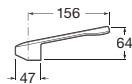

5A8560C00

Mezclador para fregadero con caño giratorio, aireador extraíble y enlaces de alimentación flexibles.

Monoblock sink mixer with swivel spout, retractable aerator and flexible supply hoses.

Mitigeur pour évier à bec orientable avec aérateur extractible et raccords d'alimentation flexibles.

Смеситель-моноблок для раковины с поворотным изливом, аэратором и гибкой подводкой, с выдвижным душем.

525003000

Manecilla gerontológica. Compatible con todas las griferías de la serie.

Elbow handle. Compatible with all the faucets in the series.

Poignée gérontologique et hospitalière. Compatible avec toutes les robinetteries de la série.

Ручка для госпитального смесителя. Совместима со всеми смесителями в этой серии.

Medidas en mm.
Dimensions in mm.
Mesures en mm.
Габариты в мм.

Acabado Cromado.
Available in Chrome.
Finition Chromé.
Отделка Хром.