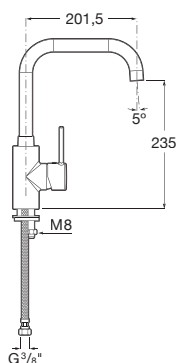

5A8360C00

Mezclador para fregadero con caño giratorio, aireador y enlaces de alimentación flexibles.

Monoblock sink mixer with swivel spout, aerator and flexible supply hoses.

Mitigeur pour évier à bec orientable avec aérateur et raccords d'alimentation flexibles.

Смеситель-моноблок для раковины с высоким поворотным изливом, аэратором и гибкой подводкой.