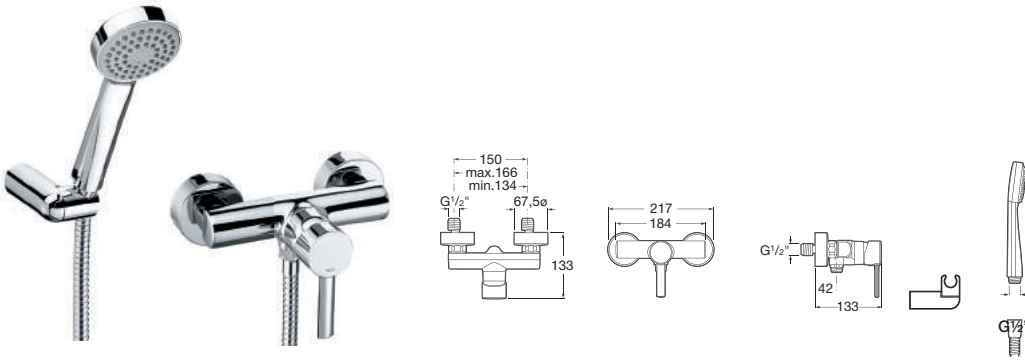

Targa |

Cartucho cerámico / *Ceramic cartridge* /
Cartouche céramique / *Керамический картридж*

5A2060C02	Mezclador exterior para ducha con ducha de mano Stella 80/1, flexible de 1,50 m y soporte articulado.	<i>Wall-mounted shower mixer with 1.50 m flexible shower hose, Stella 80/1 handshower and swivel wall bracket.</i>	Mitigeur mural pour douche avec douchette Stella 80/1, flexible de 1,50 m et support mural articulé.	<i>Монтируемый в стену смеситель для душа с ручным душем Stella 80/1, гибким шлангом 1,50 м и поворотным держателем.</i>
5A2160C00	Mezclador exterior para ducha.	<i>Wall-mounted shower mixer.</i>	Mitigeur mural pour douche.	<i>Монтируемый в стену смеситель для душа.</i>

IA