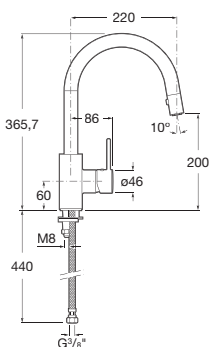

5A8160C00

Mezclador para fregadero con caño alto giratorio, aireador extraíble, ducha lavavajillas bifunción y enlaces de alimentación flexibles.

Monoblock sink mixer with high swivel spout, retractable aerator, 2-function rinse spray attachment and flexible supply hoses.

Mitigeur pour évier à bec orientable avec aérateur extractible, douche lave-vaisselle bifonction et raccords d'alimentation flexibles.

Смеситель-моноблок для раковины с высоким поворотным изливом, аэратором, выдвижным 2-функциональным душем и гибкой подводкой.