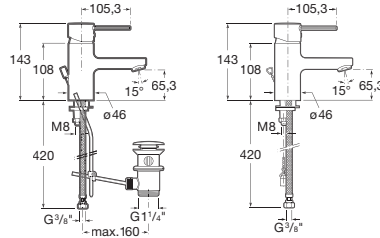

**Targa** | Cartucho cerámico / *Ceramic cartridge* /  
Cartouche céramique / *Керамический картридж*

Grifería para lavabo

Basin mixer

Robinetterie pour lavabo

Смеситель для раковины

5A3060C00

Mezclador para lavabo con aireador, desagüe automático y enlaces de alimentación flexibles.