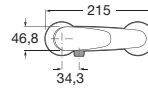

5A2007C02	Mezclador exterior para ducha con ducha de mano Natura, flexible de 1,50 m y soporte articulado.	Wall-mounted shower mixer with 1.50 m flexible shower hose, Natura handshower and swivel wall bracket.	Mitigeur mural pour douche avec douchette Natura, flexible de 1,50 m et support mural articulé.	Монтируемый в стену смеситель для душа с ручным душем, гибким шлангом 1,50 м и поворотным держателем.

5A2107C00	Mezclador exterior para ducha.	Wall-mounted bath-shower mixer.	Mitigeur mural pour douche.	Монтируемый в стену смеситель для душа.

☒ IA