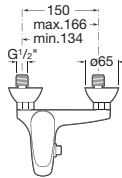

Monodin | Cartucho cerámico / Ceramic cartridge /
Cartouche céramique / Керамический картридж

Grifería para baño y ducha	Bath-shower mixers	Robinetterie pour bain-douche	Смесители для ванны и душа

5A0107C02	Mezclador exterior para baño-ducha con inversor automático con retención, ducha de mano Natura, flexible de 1,70 m y soporte articulado.	Wall-mounted bath-shower mixer with automatic diverter with retention, 1.70 m flexible shower hose, Natura handshower and swivel wall bracket.	Mitigeur mural avec inverseur automatique avec rétention pour bain-douche, douchette Natura, flexible de 1,70 m et support mural articulé.	Монтируемый в стену смеситель для ванны-душа с автоматическим переключателем с фиксатором, ручным душем, гибким шлангом 1,70 м и поворотным держателем.

5A0207C00	Mezclador exterior para baño-ducha.	Wall-mounted bath-shower mixer.	Mitigeur mural.	Монтируемый в стену смеситель для ванны-душа.

☒ ID/A