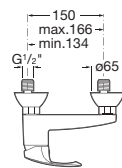

5A2007C02	Mezclador exterior para ducha con ducha de mano Natura, flexible de 1,50 m y soporte articulado.	Wall-mounted shower mixer with 1.50 m flexible shower hose, Natura handshower and swivel wall bracket.	Mitigeur mural pour douche avec douchette Natura, flexible de 1,50 m et support mural articulé.	Монтируемый в стену смеситель для душа с ручным душем, гибким шлангом 1,50 м и поворотным держателем.

5A2107C00	Mezclador exterior para ducha.	Wall-mounted bath-shower mixer.	Mitigeur mural pour douche.	Монтируемый в стену смеситель для душа.

☒ IA