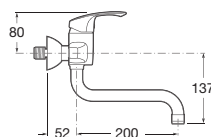

Medidas en mm.  
Dimensions in mm.  
Mesures en mm.  
Габариты в мм.

Acabado Cromado.  
Available in Chrome.  
Finition Chromé.  
Отделка Хром.

**Monodin** | Cartucho cerámico / Ceramic cartridge /  
Cartouche céramique / Керамический картридж

Griferías para cocina

Kitchen mixers

Robinetterie pour cuisine

Смесители для кухни

5A8407C00

Mezclador para fregadero con caño alto giratorio, aireador y enlaces de alimentación flexibles

Sink mixer with high swivel spout, aerator and flexible supply hoses.

Mitigeur pour évier avec bec haut tournant, aérateur et raccords d'alimentation flexibles

Смеситель для мойки с высоким поворотным изливом, аэратором и гибкой подводкой.

IB NF IA

5A7607C00

Mezclador para fregadero con caño inferior giratorio, aireador y enlaces alimentación flexibles