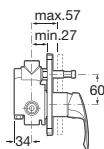

5A0607C00	Mezclador empotrable para baño-ducha con inversor automático.	Built-in bath-shower mixer with automatic diverter.	Mitigeur à encastrer de pour bain-douche avec inverseur automatique.	Встраиваемый смеситель для ванны-душа с автоматическим переключателем.