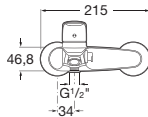

Monodin | Cartucho cerámico / Ceramic cartridge /
Cartouche céramique / Керамический картридж

Grifería para baño y ducha	Bath-shower mixers	Robinetterie pour bain-douche	Смесители для ванны и душа

5A0107C02	Mezclador exterior para baño-ducha con inversor automático con retención, ducha de mano Natura, flexible de 1,70 m y soporte articulado.	Wall-mounted bath-shower mixer with automatic diverter with retention, 1.70 m flexible shower hose, Natura handshower and swivel wall bracket.	Mitigeur mural avec inverseur automatique avec rétention pour bain-douche, douchette Natura, flexible de 1,70 m et support mural articulé.	Монтируемый в стену смеситель для ванны-душа с автоматическим переключателем с фиксатором, ручным душем, гибким шлангом 1,70 м и поворотным держателем.

5A0207C00	Mezclador exterior para baño-ducha.	Wall-mounted bath-shower mixer.	Mitigeur mural.	Монтируемый в стену смеситель для ванны-душа.

☒ ID/A