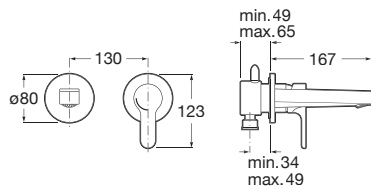

	<b>Versión XL.</b> Maneta extra larga.	<b>XL version.</b> Extra-long lever.	<b>Versión XL.</b> Manette extra	<b>Версия XL.</b> Экстрадлинная
<b>5A3B09C00</b>	Mezclador de caño mezzo para lavabo (cuerpo liso). Con aireador y enlaces de alimentación flexibles. Apertura en frío.	Medium-high neck (monoblock) basin mixer (smooth body) with aerator, cold start and flexible supply connections.	longue. Mitigeur monotrou à bec mezzo pour lavabo (corps lisse). Avec aérateur et raccords flexibles d'alimentation. Ouverture à froid.	ручка. Средний смеситель-моноблок с высоким изливом с гладким корпусом, с аэратором, системой cold start и гибкими соединениями.