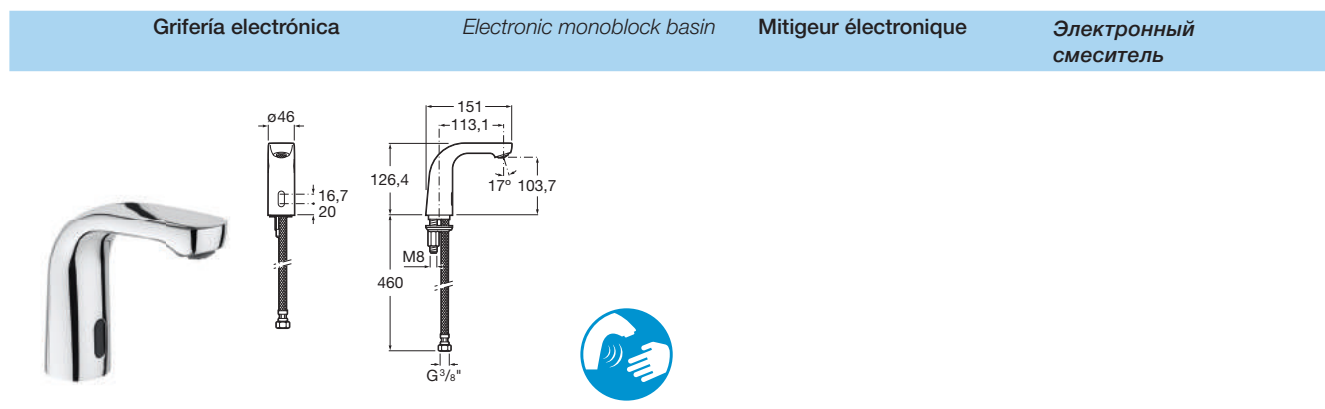

Grifería electrónica para lavabo (un agua). Con enlaces de alimentación flexibles.	<i>Electronic (monoblock) basin faucet (single water supply) with flexible supply connections.</i>	Robinetterie électronique pour lavabo (sans commande de température). Avec raccords flexibles d'alimentation.	<i>Электронный смеситель-моноблок для раковины с гибкими соединениями. Подвод одной воды.</i>
5A5609C00	Alimentación con 4 pilas alcalinas 1,5 V LRG (AA).	<i>Powered by 4 alkaline AA batteries (1.5 V LRG).</i>	Alimentation par 4 piles alcalines 1,5 V LRG (AA).	<i>Питание от 4 щелочных батареек AA (1.5 V LRG).</i>
5A5709C00	Alimentación con conexión a la red 230 V. Incluye fuente de alimentación.	<i>Powered by 230 V mains connection. It includes power source.</i>	Alimentation par le secteur en 230 V. Inclue la source d'alimentation.	<i>Питание от сети 230 V. Включает источник питания.</i>