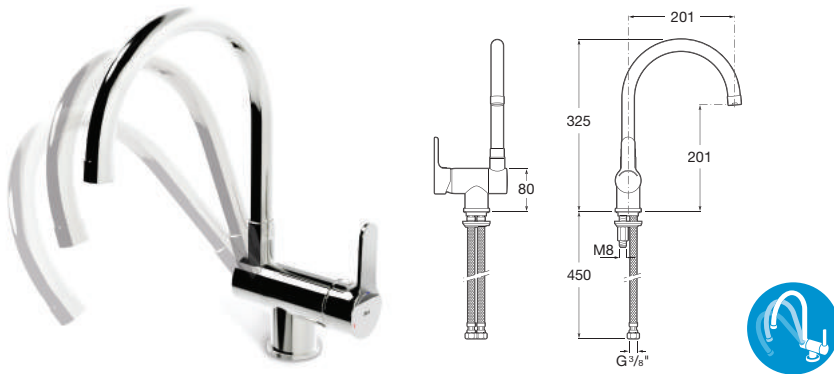

L20 | Cartucho cerámico / Ceramic cartridge /
Cartouche céramique / Керамический картридж

5A8209C00

Mezclador para fregadero con caño alto abatible, aireador y enlaces de alimentación flexibles. Cold Start.

Kitchen sink mixer with high folding spout, aerator and flexible supply connections. Cold Start.

Mitigeur pour évier avec bec haut rabattable, aérateur et raccords flexibles d'alimentation. Cold Start.

Смеситель для кухни, с высоким складывающимся изливом, аэратором и гибкими соединительными элементами. С системой Cold start.