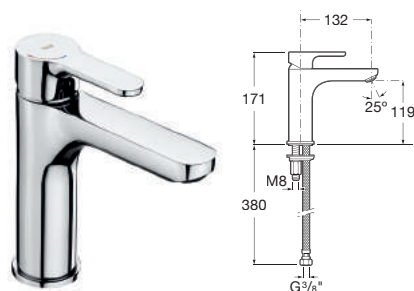

	<b>Versión XL.</b> Maneta extra larga.	<b>XL version.</b> Extra-long lever.	<b>Versión XL.</b> Manette extra	<b>Версия XL.</b> Экстрадлинная
<b>5A3B09C00</b>	Mezclador de caño mezzo para lavabo (cuerpo liso). Con aireador y enlaces de alimentación flexibles. Apertura en frío.	Medium-high neck (monoblock) basin mixer (smooth body) with aerator, cold start and flexible supply connections.	longue. Mitigeur monotrou à bec mezzo pour lavabo (corps lisse). Avec aérateur et raccords flexibles d'alimentation. Ouverture à froid.	ручка. Средний смеситель-моноблок с высоким изливом с гладким корпусом, с аэратором, системой cold start и гибкими соединениями.