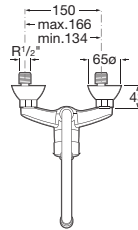

5A7625C00

Mezclador exterior para fregadero con caño superior giratorio y aireador.

Wall-mounted sink mixer with superior swivel spout and aerator.

Mitigeur mural pour évier à bec mobile supérieur avec aérateur.

Монтируемый в стену смеситель для мойки с верхним поворотным изливом и аэратором.