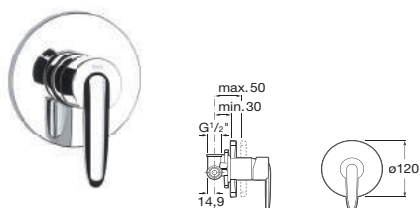

Vectra | Cartucho cerámico / Ceramic cartridge /
Cartouche céramique / Керамический картридж

5A2261C00 Mezclador empotrable de 1/2" para baño o ducha. *1/2" built-in bath or shower mixer.* Mitigeur à encastrer de 1/2" pour bain ou douche. 1/2 " встраиваемый смеситель для ванны или душа.