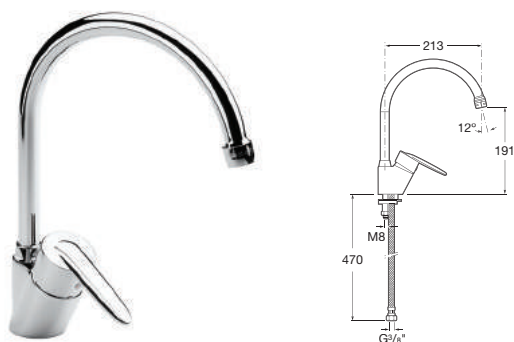

Vectra | Cartucho cerámico / Ceramic cartridge /
Cartouche céramique / Керамический картридж

5A2261C00 Mezclador empotrable de 1/2" para baño o ducha. *1/2" built-in bath or shower mixer.* Mitigeur à encastrer de 1/2" pour bain ou douche. 1/2 " встраиваемый смеситель для ванны или душа.

Grifería para cocina

Kitchen mixers

Robinetterie pour cuisine

Смесители для кухни

5A8461C00 Mezclador para fregadero con caño alto giratorio, aireador y enlaces de alimentación flexibles. *Monoblock sink mixer with high swivel spout, aerator and flexible supply hoses.* Mitigeur monotrou pour évier à bec mobile haut avec aérateur et raccords d'alimentation flexibles. Смеситель-моноблок для мойки с высоким подвижным изливом, аэратором и гибкой подводкой воды.