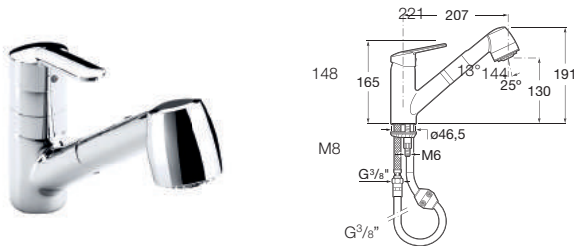

Monoblock sink mixer with high swivel spout, aerator and flexible supply hoses.

Mitigeur monotrou pour évier à bec mobile haut avec aérateur et raccords d'alimentation flexibles.

Смеситель-моноблок для мойки с высоким поворотным изливом, аэратором и гибкой подводкой.

5A7625C00

Mezclador exterior para fregadero con caño superior giratorio y aireador.

Wall-mounted sink mixer with superior swivel spout and aerator.

Mitigeur mural pour évier à bec mobile supérieur avec aérateur.

Монтируемый в стену смеситель для мойки с верхним поворотным изливом и аэратором.

Victoria | Cartucho cerámico / *Ceramic cartridge* /
Cartouche céramique / *Керамический картридж*

5A8125C00

Mezclador para fregadero con caño giratorio, ducha lavavajillas extraíble y enlaces de alimentación flexibles.

Monoblock sink mixer with swivel spout, retractable rinse spray attachment and fl exible supply hoses.

Mitigeur monotrou pour évier à bec mobile avec douchette lave-vaisselle extractible et raccords d'alimentation flexibles.