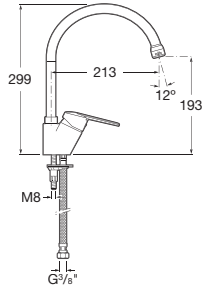

Victoria | Cartucho cerámico / Ceramic cartridge /
Cartouche céramique / Керамический картридж

Grifería para cocina

Kitchen mixers

Robinetterie pour cuisine

Смесители для кухни

5A8425C00

Mezclador para fregadero con caño alto giratorio, aireador y enlases de alimentación flexibles.

Monoblock sink mixer with high swivel spout, aerator and flexible supply hoses.

Mitigeur monotrou pour évier à bec mobile haut avec aérateur et raccords d'alimentation flexibles.

Смеситель-моноблок для мойки с высоким поворотным изливом, аэратором и гибкой подводкой.