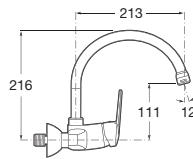

5A7625C00

Mezclador exterior para fregadero con caño superior giratorio y aireador.

Wall-mounted sink mixer with superior swivel spout and aerator.

Mitigeur mural pour évier à bec mobile supérieur avec aérateur.

Монтируемый в стену смеситель для мойки с верхним поворотным изливом и аэратором.