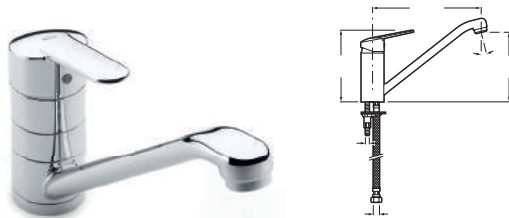

5A8925C00

Mezclador para fregadero con caño giratorio y enlaces de alimentación flexibles.

Monoblock sink mixer with swivel spout and fl exible supply hoses.

Mitigeur monotrou pour évier à bec mobile avec raccords d'alimentation flexibles.

Смеситель-моноблок для мойки с подвижным изливом и гибкой подводкой.

NF IA