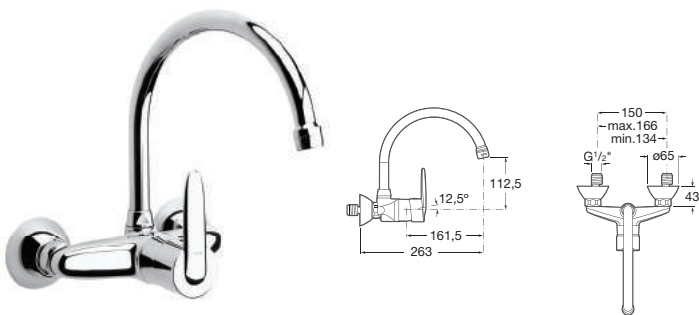

Vectra | Cartucho cerámico / Ceramic cartridge /
Cartouche céramique / Керамический картридж

5A2261C00 Mezclador empotrable de 1/2" para baño o ducha. *1/2" built-in bath or shower mixer.* Mitigeur à encastrer de 1/2" pour bain ou douche. 1/2 " встраиваемый смеситель для ванны или душа.

Grifería para cocina

Kitchen mixers

Robinetterie pour cuisine

Смесители для кухни

5A8461C00 Mezclador para fregadero con caño alto giratorio, aireador y enlaces de alimentación flexibles. *Monoblock sink mixer with high swivel spout, aerator and flexible supply hoses.* Mitigeur monotrou pour évier à bec mobile haut avec aérateur et raccords d'alimentation flexibles. Смеситель-моноблок для мойки с высоким подвижным изливом, аэратором и гибкой подводкой воды.

5A7661C00 Mezclador exterior para fregadero con caño giratorio superior y aireador. *Wall-mounted sink mixer with superior swivel spout and aerator.* Mitigeur mural pour évier à bec mobile supérieur avec aérateur. Монтируемый в стену смеситель для мойки с верхним подвижным изливом и аэратором.

525003000 Manecilla gerontológica. Compatible con todas las griferías de la serie. *Elbow handle. Compatible with all the faucets in the series.* Poignée gérontologique et hospitalière. Compatible avec toutes les robinetteries de la série. Ручка для госпитального смесителя. Совместима со всеми смесителями в этой серии.