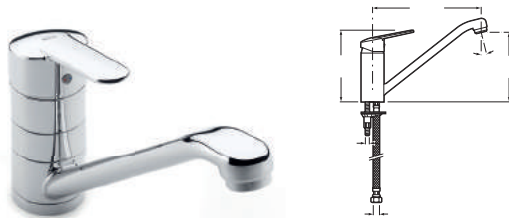

5A8925C00

Mezclador para fregadero con caño giratorio y enlaces de alimentación flexibles.

Monoblock sink mixer with swivel spout and flexible supply hoses.

Mitigeur monotrou pour évier à bec mobile avec raccords d'alimentation flexibles.

Смеситель-моноблок для мойки с подвижным изливом и гибкой подводкой.

NF IA