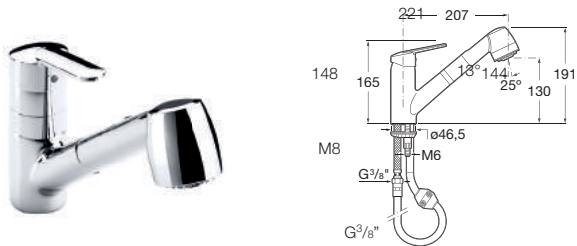

Monoblock sink mixer with high swivel spout, aerator and flexible supply hoses.

Mitigeur monotrou pour évier à bec mobile haut avec aérateur et raccords d'alimentation flexibles.

Смеситель-моноблок для мойки с высоким поворотным изливом, аэратором и гибкой подводкой.

5A7625C00

Mezclador exterior para fregadero con caño superior giratorio y aireador.

Wall-mounted sink mixer with superior swivel spout and aerator.

Mitigeur mural pour évier à bec mobile supérieur avec aérateur.

Монтируемый в стену смеситель для мойки с верхним поворотным изливом и аэратором.

Victoria | Cartucho cerámico / *Ceramic cartridge* /
Cartouche céramique / *Керамический картридж*

5A8125C00

Mezclador para fregadero con caño giratorio, ducha lavavajillas extraíble y enlaces de alimentación flexibles.

Monoblock sink mixer with swivel spout, retractable rinse spray attachment and flexible supply hoses.

Mitigeur monotrou pour évier à bec mobile avec douchette lave-vaisselle extractible et raccords d'alimentation flexibles.