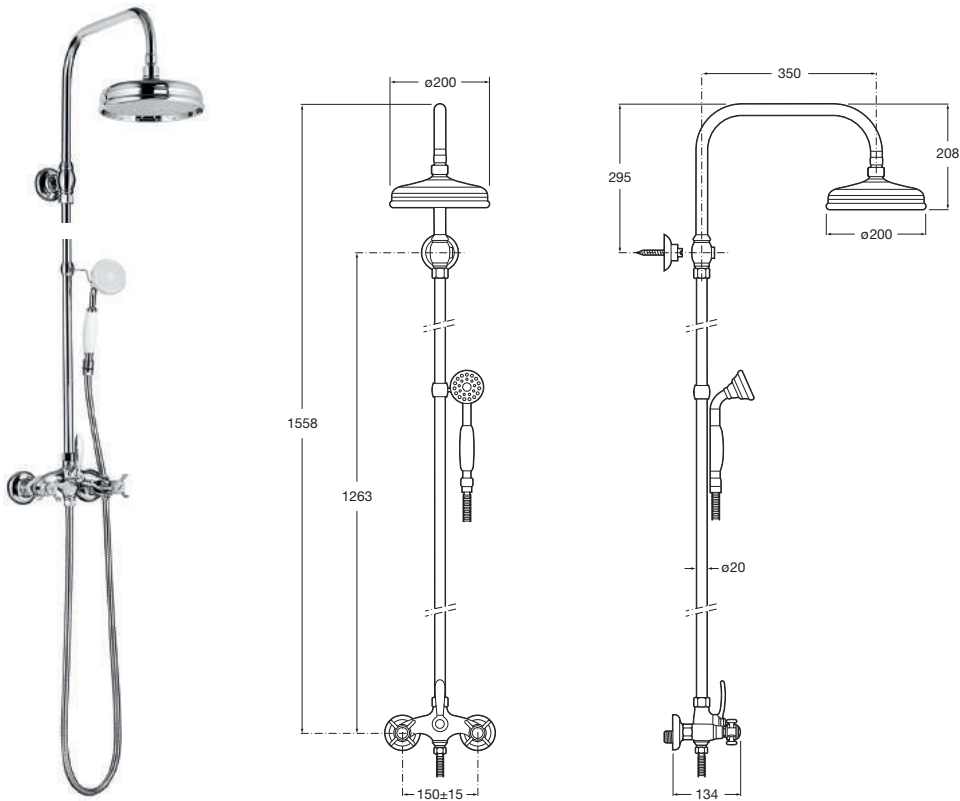

Florentina

5062225A0

Mezclador exterior para ducha con ducha de mano y rociador alto de gran caudal.

Wall-mounted shower mixer with handshower and high-flow overhead shower rose.

Mélangeur mural pour douche avec douchette et pommeau fixe haut à grand débit.

Монтируемый в стену смеситель для душа с ручным душем и высокой душевой насадкой.

Grifería para cocina

Kitchen mixers

Mélangeurs pour cuisine

Смесители для кухни