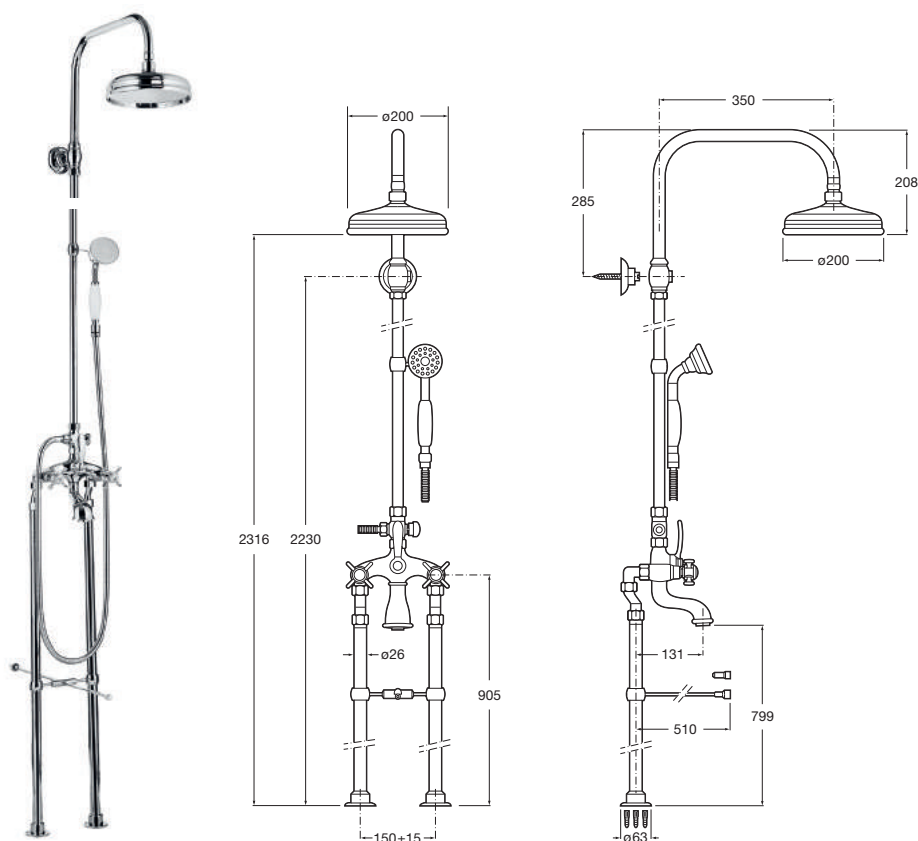

## Florentina

5062223A0

Mezclador exterior con inversor manual para bañoducha, ducha de mano, flexible de 1,50 m y columnas verticales de alimentación.

*External bath-shower mixer with manual diverter, handshower, 1.50 m flexible shower hose and floor pillar leg.*

5062224A0

Mezclador exterior para bañoducha, con columnas de alimentación, ducha de mano y rociador alto gran caudal.

*External wall-mounted mixer for bath-shower, with supply columns, hand shower and high-flow overhead shower rose.*