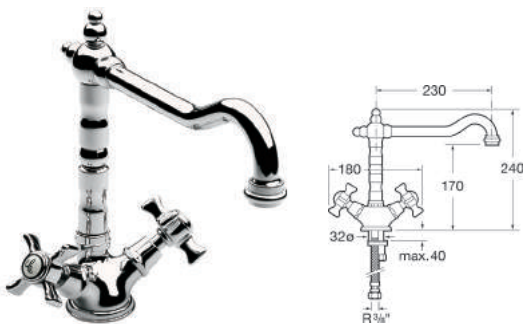

Mélangeur extérieur pour bain-douche, avec colonnes d'alimentation, douchette et pomme de douche élevée à gros débit.

*Внешний смеситель для ванны, напольный, с ручным душем, высокой душевой насадкой и опорой.*

## Florentina

5062225A0

Mezclador exterior para ducha con ducha de mano y rociador alto de gran caudal.

Wall-mounted shower mixer with handshower and high-flow overhead shower rose.

Mélangeur mural pour douche avec douchette et pommeau fixe haut à grand débit.

Монтируемый в стену смеситель для душа с ручным душем и высокой душевой насадкой.

Grifería para cocina

Kitchen mixers

Mélangeurs pour cuisine

Смесители для кухни

5061388A0

Mezclador para fregadero con caño alto giratorio, aireador y enlaces de alimentación flexibles.

Monoblock sink mixer with high swivel spout, aerator and flexible supply hoses.

Mélangeur monotrou pour évier à bec mobile haut avec aérateur et raccords d'alimentation flexibles.

Смеситель-моноблок для мойки с высоким подвижным изливом, аэратором и гибкой подводкой воды.