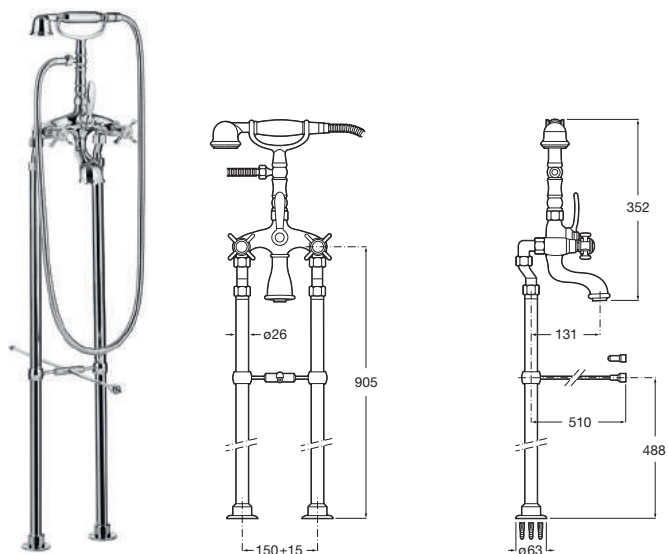

Florentina

5062223A0

Mezclador exterior con inversor manual para bañoducha, ducha de mano, flexible de 1,50 m y columnas verticales de alimentación.

External bath-shower mixer with manual diverter, handshower, 1.50 m flexible shower hose and floor pillar leg.

Mélangeur extérieur avec inverseur manuel pour bain-douche, douchette, flexible de 1,50 m et colonnes verticales d'alimentation.

Внешний смеситель для ванны с ручным переключателем, ручным душем, гибким шлангом 1.50 м и опорой. Напольный монтаж.