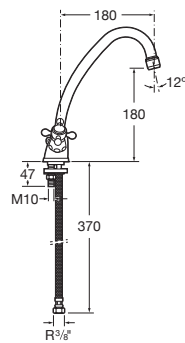

Grifería para cocina	Kitchen mixer	Mélangeur pour cuisine	Смеситель для кухни

5261685M0 Mezclador para fregadero con caño alto giratorio, aireador y enlaces de alimentación flexibles.

Monoblock sink mixer with high swivel spout, aerator and flexible supply hoses.

Mélangeur monotrou pour évier à bec mobile haut avec aérateur et raccords d'alimentation flexibles.

Смеситель-моноблок для мойки с высоким изливом, аэратором и гибкой подводкой.

IB