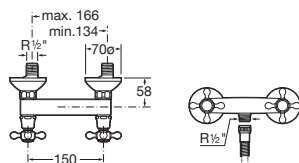

5262322M2 Mezclador exterior para ducha con ducha de mano, flexible de 1,50 m y soporte articulado.

Wall-mounted shower mixer with 1.50 m flexible shower hose, handshower and swivel wall bracket.

Mélangeur mural pour douche avec douchette, flexible de 1,50 m et support mural articulé.

Монтируемый в стену смеситель для душа с гибким душевым шлангом 1,50 м, ручным душем и поворотным держателем.

IA