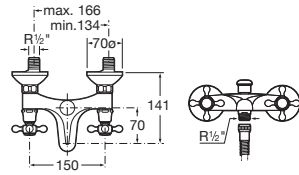

Gante

Grifería para baño y ducha	Bath-shower mixers	Mélangeurs pour bain-douche	Смесители для ванны и душа

5262325M2 Mezclador exterior con inversor automático con retención para baño-ducha, ducha de mano, flexible de 1,70 m y soporte articulado.

Wall-mounted bath-shower mixer with automatic diverter with retention, 1.70 m flexible shower hose, handshower and swivel wall bracket.

Mélangeur mural avec inverseur automatique avec rétention pour bain-douche, douchette, flexible de 1,70 m et support mural articulé.

Монтируемый в стену смеситель для ванны и душа с автоматическим переключателем с фиксатором, гибким душевым шлангом 1,70 м, ручным душем и поворотным держателем.

IID/A