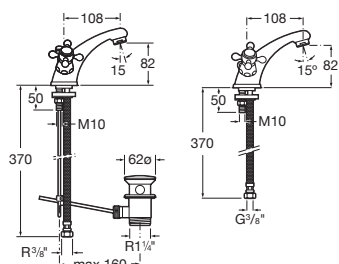

Gante

Grifería para lavabo

Basin mixer

Mélangeur pour lavabo

Смеситель для раковины

5272333M0

Mezclador para lavabo con aireador, desagüe automático y enlaces de alimentación flexibles.

Monoblock basin mixer with aerator, pop-up waste and flexible supply hoses.