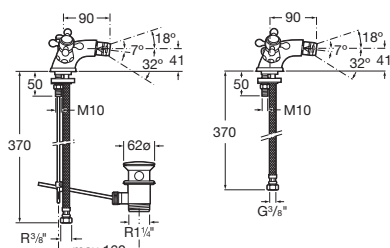

Grifería para bidé

Bidet mixer

Mélangeur pour bidet

Смеситель для биде

5275134M0

Mezclador para bidé con regulador de chorro a rótula, desagüe automático y enlaces de alimentación flexibles.

Monoblock bidet mixer with swivel flow regulator, pop-up waste and flexible supply hoses.

Mélangeur monotrou pour bidet avec régulateur de jet à rotule, vidage automatique et raccords d'alimentation flexibles.

Смеситель-моноблок для биде с шарнирным регулятором потока, донным клапаном и гибкой подводкой воды.

IA

5261652M0

Mezclador para bidé con regulador de chorro a rótula y enlaces de alimentación flexibles.

Monoblock bidet mixer with swivel flow regulator and flexible supply hoses.

Mélangeur monotrou pour bidet avec régulateur de jet à rotule et raccords d'alimentation flexibles.

Смеситель-моноблок для биде с шарнирным регулятором потока и гибкой подводкой воды.

IA