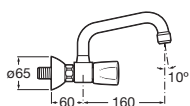

5A7430C00

Mezclador exterior para lavadero con caño superior giratorio y aireador.

Wall-mounted laundry sink mixer with superior swivel spout and aerator.

Mélangeur mural pour bac à laver à bec mobile supérieur et aérateur.

Монтируемый в стену смеситель для стиральной мойки с верхним подвижным изливом и аэратором.