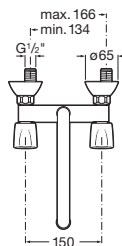

Brava

5A7730C00

Mezclador exterior para fregadero con caño superior giratorio y aireador.

Wall-mounted sink mixer with superior swivel spout and aerator.

Mélangeur mural pour évier à bec mobile supérieur et aérateur.

Монтируемый в стену смеситель для мойки с верхним подвижным изливом и аэратором.