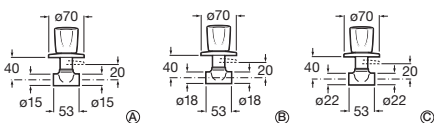

## Brava

	Llave de paso. 1/2"	Built-in valve. 1/2"	Robinet d'arrêt. 1/2"	Встраиваемый клапан. 1/2"
5A1530C00 Ⓐ	Índice azul.	Blue index.	Index bleu.	Синий указатель.
5A0530C00 Ⓐ	Índice rojo. 3/4"	Red index. 3/4"	Index rouge. 3/4"	Красный указатель. 3/4"
5A1630C00 Ⓑ	Índice azul.	Blue index.	Index bleu.	Синий указатель.
5A0630C00 Ⓑ	Índice rojo.	Red index.	Index rouge.	Красный указатель.