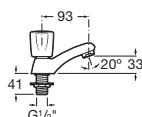

Grifo de repisa para lavabo con aireador.

Basin pillar tap with aerator.

Robinet simple pour lavabo avec aérateur.

Смеситель для раковины с аэратором.

5A4230C00

Índice azul.

Blue index.

Index bleu.

Синий указатель.

5A4330C00

Índice rojo.

Red index.

Index rouge.

Красный указатель.