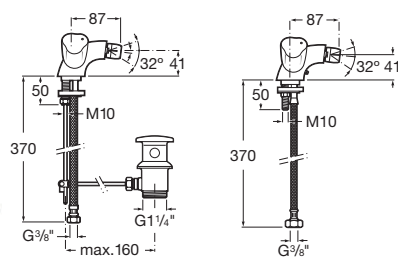

Grifería para bidé

Bidet mixers

Mélangeurs pour bidet

Смесители для биде

5A6030C00

Mezclador para bidé con regulador de chorro a rótula, desagüe automático y enlaces de alimentación flexibles.

Monoblock bidet mixer with swivel flow regulator, pop-up waste and flexible supply hoses.

Mélangeur monotrou pour bidet avec régulateur de jet à rotule, vidage automatique et raccords d'alimentation flexibles.

Смеситель-моноблок для биде с шарнирным регулятором потока, донным клапаном и гибкой подводкой воды.

5A6130C00

Mezclador para bidé con regulador de chorro a rótula y enlaces de alimentación flexibles.

Monoblock bidet mixer with swivel flow regulator and flexible supply hoses.

Mélangeur monotrou pour bidet avec régulateur de jet à rotule et raccords d'alimentation flexibles.

Смеситель-моноблок для биде с шарнирным регулятором потока и гибкой подводкой воды.