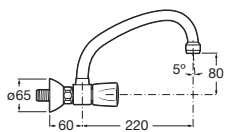

Brava

5A7730C00

Mezclador exterior para fregadero con caño superior giratorio y aireador.

Wall-mounted sink mixer with superior swivel spout and aerator.

Mélangeur mural pour évier à bec mobile supérieur et aérateur.

Монтируемый в стену смеситель для мойки с верхним подвижным изливом и аэратором.