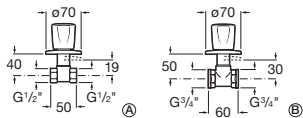

Brava

	Llave de paso. 1/2"	Built-in valve. 1/2"	Robinet d'arrêt. 1/2"	Встраиваемый клапан. 1/2"
5A1530C00 Ⓐ	Índice azul.	Blue index.	Index bleu.	Синий указатель.
5A0530C00 Ⓐ	Índice rojo. 3/4"	Red index. 3/4"	Index rouge. 3/4"	Красный указатель. 3/4"
5A1630C00 Ⓑ	Índice azul.	Blue index.	Index bleu.	Синий указатель.
5A0630C00 Ⓑ	Índice rojo.	Red index.	Index rouge.	Красный указатель.