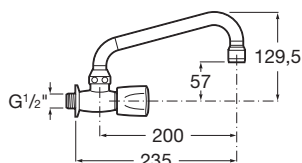

5A8530C00

Grifería para lavadero 1 agua, caño giratorio y aireador.

Faucet for single water supply laundry sink, with swivel spout and aerator.

Robinetterie pour lavoir 1 eau, bec tournant et aérateur.

Смеситель с единичным подводом воды, для стиральной мойки, с подвижным изливом и аэратором.