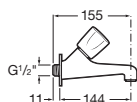

Faucet for single water supply laundry sink, with swivel spout and aerator.

Robinetterie pour lavoir 1 eau, bec tournant et aérateur.

Смеситель с единичным подводом воды, для стиральной мойки, с подвижным изливом и аэратором.