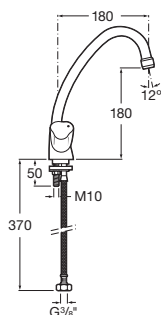

Grifería para cocina

Kitchen mixers

Mélangeurs pour cuisine

Смесители для кухни

5A8430C00	Mezclador para fregadero con caño alto giratorio, aireador y enlaces de alimentación flexibles.	Monoblock sink mixer with high swivel spout, aerator and flexible supply hoses.	Mélangeur monotrou pour évier à bec mobile haut avec aérateur et raccords d'alimentation flexibles.	Смеситель-моноблок для мойки с высоким подвижным изливом, аэратором и гибкой подводкой воды.