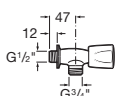

Синий указатель.

5A7830C00

Índice rojo.

Red index.

Rouge index.

Красный указатель.

5A8030C00

Llave de paso acodado para lavadora y lavavajillas de 1/2" x 3/4".

1/2" x 3/4" angle shut-off cock for washing machine or dishwasher.

Robinet d'arrêt coudé pour machine à laver et lave-vaisselles de 1/2" x 3/4".

1/2" x 3/4" угловой запорный кран для стиральной или посудомоечной машины.