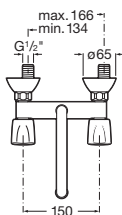

5A7430C00

Mezclador exterior para lavadero con caño superior giratorio y aireador.

Wall-mounted laundry sink mixer with superior swivel spout and aerator.

Mélangeur mural pour bac à laver à bec mobile supérieur et aérateur.

Монтируемый в стену смеситель для стиральной мойки с верхним подвижным изливом и аэратором.