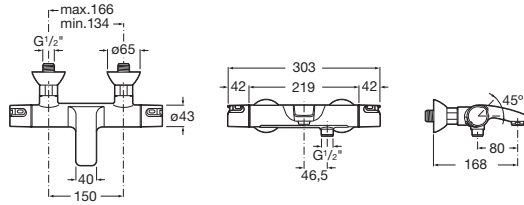

<p><b>5A1118C00</b> Mezclador termostático exterior para bañera, con desviador-regulador de caudal.</p>	<p><i>External wall-mounted thermostatic mixer for bath, with diverter-flow regulator.</i></p>	<p>Mitigeur thermostatique mural pour baignoire, avec inverseur-régulateur de débit et clapet anti-retour.</p>	<p>Внешний монтируемый в стену термостат для ванны и душа, с переключателем потока.</p>
---	--	--	---

<p><b>5A2818C00</b> Mezclador termostático empotrable de 1/2"-1/2" para baño- ducha, con desviador regulador de caudal en las dos salidas superiores y salida libre inferior.</p>	<p><i>1/2"-1/2" concealed wall-mounted mixer for bath-shower, with diverter-flow regulator at the top two outlets and free bottom outlet.</i></p>	<p>Mitigeur thermostatique à encastrier de 1/2"-1/2" para bain-douche avec inverseur-régulateur de débit aux deux sorties. Sortie de bain libre.</p>	<p>1/2 "-1/2 " встраиваемый термостат для ванны и душа с переключателем на два верхних выпуска. Со свободным нижним выпуском.</p>
---	---	--	---

<p><b>5A2918C00</b> Mezclador termostático empotrable de 1/2"-1/2" (13 l/min) para baño o ducha.</p>	<p><i>1/2"-1/2" concealed wall-mounted mixer for bath or shower.</i></p>	<p>Mitigeur thermostatique à encastrier de 1/2"-1/2" (13 l/min) pour bain ou douche.</p>	<p>1/2 "-1/2 " встраиваемый термостат для ванны и душа.</p>
--	--	--	---

Medidas en mm.  
Dimensions in mm.  
Mesures en mm.  
Габариты в мм.

Acabado Cromado.  
Available in Chrome.  
Finition Chromé.  
Отделка Хром.