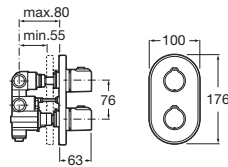

<p><b>5A1118C00</b> Mezclador termostático exterior para bañera, con desviador-regulador de caudal.</p>	<p><i>External wall-mounted thermostatic mixer for bath, with diverter-flow regulator.</i></p>	<p>Mitigeur thermostatique mural pour baignoire, avec inverseur-régulateur de débit et clapet anti-retour.</p>	<p>Внешний монтируемый в стену термостат для ванны и душа, с переключателем потока.</p>
---	--	--	---

<p><b>5A2818C00</b> Mezclador termostático empotrable de 1/2"-1/2" para baño- ducha, con desviador regulador de caudal en las dos salidas superiores y salida libre inferior.</p>	<p><i>1/2"-1/2" concealed wall-mounted mixer for bath-shower, with diverter-flow regulator at the top two outlets and free bottom outlet.</i></p>	<p>Mitigeur thermostatique à encastrier de 1/2"-1/2" para bain-douche avec inverseur-régulateur de débit aux deux sorties. Sortie de bain libre.</p>	<p>1/2 "-1/2 " встраиваемый термостат для ванны и душа с переключателем на два верхних выпуска. Со свободным нижним выпуском.</p>
---	---	--	---