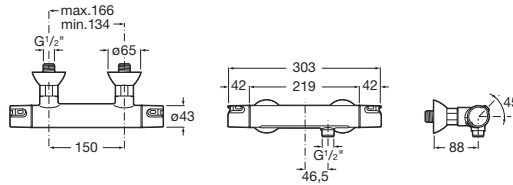

<p><b>5A1118C00</b> Mezclador termostático exterior para bañera, con desviador-regulador de caudal.</p>	<p><i>External wall-mounted thermostatic mixer for bath, with diverter-flow regulator.</i></p>	<p>Mitigeur thermostatique mural pour baignoire, avec inverseur-régulateur de débit et clapet anti-retour.</p>	<p>Внешний монтируемый в стену термостат для ванны и душа, с переключателем потока.</p>
---	--	--	---

<p><b>5A2818C00</b> Mezclador termostático empotrable de 1/2"-1/2" para baño- ducha, con desviador regulador de caudal en las dos salidas superiores y salida libre inferior.</p>	<p><i>1/2"-1/2" concealed wall-mounted mixer for bath-shower, with diverter-flow regulator at the top two outlets and free bottom outlet.</i></p>	<p>Mitigeur thermostatique à encastrier de 1/2"-1/2" para bain-douche avec inverseur-régulateur de débit aux deux sorties. Sortie de bain libre.</p>	<p>1/2 "-1/2 " встраиваемый термостат для ванны и душа с переключателем на два верхних выпуска. Со свободным нижним выпуском.</p>
---	---	--	---