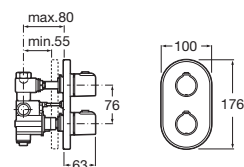

<p><b>5A1118C00</b> Mezclador termostático exterior para bañera, con desviador-regulador de caudal.</p>	<p><i>External wall-mounted thermostatic mixer for bath, with diverter-flow regulator.</i></p>	<p>Mitigeur thermostatique mural pour baignoire, avec inverseur-régulateur de débit et clapet anti-retour.</p>	<p>Внешний монтируемый в стену термостат для ванны и душа, с переключателем потока.</p>
---	--	--	---

<p><b>5A2818C00</b> Mezclador termostático empotrable de 1/2"-1/2" para baño- ducha, con desviador regulador de caudal en las dos salidas superiores y salida libre inferior.</p>	<p><i>1/2"-1/2" concealed wall-mounted mixer for bath-shower, with diverter-flow regulator at the top two outlets and free bottom outlet.</i></p>	<p>Mitigeur thermostatique à encastrier de 1/2"-1/2" para bain-douche avec inverseur-régulateur de débit aux deux sorties. Sortie de bain libre.</p>	<p>1/2 "-1/2 " встраиваемый термостат для ванны и душа с переключателем на два верхних выпуска. Со свободным нижним выпуском.</p>
---	---	--	---