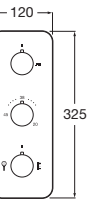

Встраиваемый термостат для душа. 3-поточный переключатель. Нержавеющая сталь.

5A2878C00

Grifería termostática empotrable para ducha. Con desviador de 4 vías. En acero inoxidable.

Concealed wall-mounted thermostatic faucet shower. With 4-way diverter. In stainless steel.

Robinetterie thermostatique encastrable pour douche. Avec déflecteur à 4 voies. En inox.

Встраиваемый термостат для душа. 4-поточный переключатель. Нержавеющая сталь.

5A2978C00

Grifería termostática empotrable para ducha. Con desviador de 5 vías. En acero inoxidable.