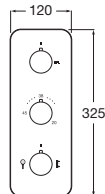

5A2778C00

Grifería termostática empotrable para ducha. Con desviador de 3 vías. En acero inoxidable.

Concealed wall-mounted thermostatic faucet shower. With 3-way diverter. In stainless steel.

Robinetterie thermostatique encastrable pour douche. Avec déflecteur à 3 voies. En inox.

Встраиваемый термостат для душа. 3-поточный переключатель. Нержавеющая сталь.