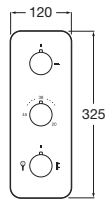

5A2878C00

Grifería termostática empotrable para ducha. Con desviador de 4 vías. En acero inoxidable.

Concealed wall-mounted thermostatic faucet shower. With 4-way diverter. In stainless steel.

Robinetterie thermostatique encastrable pour douche. Avec déflecteur à 4 voies. En inox.

Встраиваемый термостат для душа. 4-поточный переключатель. Нержавеющая сталь.