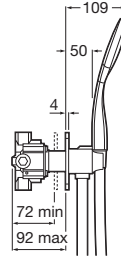

Puzzle-T

Grifería para ducha

Shower mixers

Robinetterie pour douche

Смесители для душа

5A2805C00

Mezclador termostático empotrable para ducha. Con desviador de 3 vías, ducha de mano y soporte fijo.

Built-in thermostatic mixer for shower. 3-way diverter, handshower and fixed wall bracket.

5A2778C00

Grifería termostática empotrable para ducha. Con desviador de 3 vías. En acero inoxidable.

Concealed wall-mounted thermostatic faucet shower. With 3-way diverter. In stainless steel.

Robinetterie thermostatique encastrable pour douche. Avec déflecteur à 3 voies. En inox.

Встраиваемый термостат для душа. 3-поточный переключатель. Нержавеющая сталь.

5A2878C00

Grifería termostática empotrable para ducha. Con desviador de 4 vías. En acero inoxidable.

Concealed wall-mounted thermostatic faucet shower. With 4-way diverter. In stainless steel.

Robinetterie thermostatique encastrable pour douche. Avec déflecteur à 4 voies. En inox.

Встраиваемый термостат для душа. 4-поточный переключатель. Нержавеющая сталь.

5A2978C00

Grifería termostática empotrable para ducha. Con desviador de 5 vías. En acero inoxidable.