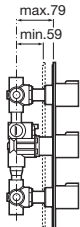

Puzzle-T

Grifería para ducha

Shower mixers

Robinetterie pour douche

Смесители для душа

5A2805C00

Mezclador termostático empotrable para ducha. Con desviador de 3 vías, ducha de mano y soporte fijo.

Built-in thermostatic mixer for shower. 3-way diverter, handshower and fixed wall bracket.

5A2778C00

Grifería termostática empotrable para ducha. Con desviador de 3 vías. En acero inoxidable.

Concealed wall-mounted thermostatic faucet shower. With 3-way diverter. In stainless steel.

Robinetterie thermostatique encastrable pour douche. Avec déflecteur à 3 voies. En inox.

Встраиваемый термостат для душа. 3-поточный переключатель. Нержавеющая сталь.

5A2878C00

Grifería termostática empotrable para ducha. Con desviador de 4 vías. En acero inoxidable.

Concealed wall-mounted thermostatic faucet shower. With 4-way diverter. In stainless steel.

Robinetterie thermostatique encastrable pour douche. Avec déflecteur à 4 voies. En inox.

Встраиваемый термостат для душа. 4-поточный переключатель. Нержавеющая сталь.

5A2978C00

Grifería termostática empotrable para ducha. Con desviador de 5 vías. En acero inoxidable.