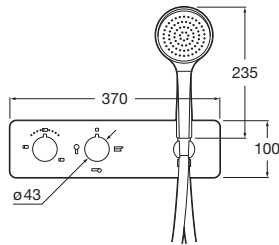

Puzzle-T

Grifería para ducha

Shower mixers

Robinetterie pour douche

Смесители для душа

5A2805C00

Mezclador termostático empotrable para ducha. Con desviador de 3 vías, ducha de mano y soporte fijo.

Built-in thermostatic mixer for shower. 3-way diverter, handshower and fixed wall bracket.

5A2778C00

Grifería termostática empotrable para ducha. Con desviador de 3 vías. En acero inoxidable.

Concealed wall-mounted thermostatic faucet shower. With 3-way diverter. In stainless steel.

Robinetterie thermostatique encastrable pour douche. Avec déflecteur à 3 voies. En inox.

Встраиваемый термостат для душа. 3-поточный переключатель. Нержавеющая сталь.

5A2878C00

Grifería termostática empotrable para ducha. Con desviador de 4 vías. En acero inoxidable.

Concealed wall-mounted thermostatic faucet shower. With 4-way diverter. In stainless steel.

Concealed wall-mounted thermostatic faucet shower. With 5-way diverter. In stainless steel.

Robinetterie thermostatique encastrable pour douche. Avec déflecteur à 5 voies. En inox.

Встраиваемый термостат для душа. 5-поточный переключатель. Нержавеющая сталь.