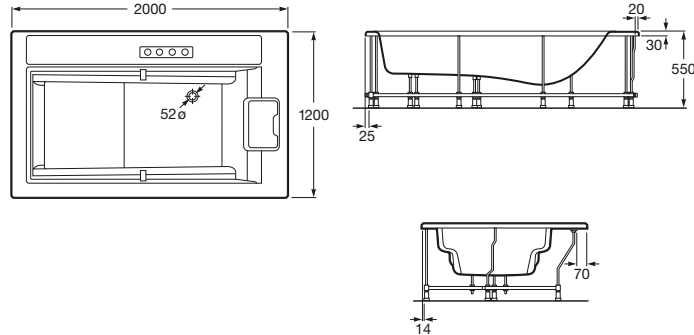

In-flow

248199..1	2000 x 1200	Bañera acrílica con fondo ergonómico. Grifería termostática de repisa con tecnología Pop-Up. Reposacabezas regulable en altura, de poliuretano acabado negro. Asiento recubierto de poliuretano negro. Asas (x2) cromadas brillo. Cascadas laterales. Capacidad: 200 L hasta el rebosadero.	<i>Acrylic bath with ergonomic bottom. Deck-mounted thermostatic faucets with Pop-Up technology. Height-adjustable headrests in black-finish polyurethane. Seat covered in black polyurethane. Polished chromed hand grips (x2). Side waterfalls. Capacity: 200 L up to overflow.</i>	Baignoire acrylique à fond ergonomique. Robinetterie thermostatique à bec avec technologie Pop-Up. Appuie-tête en polyuréthane, réglable en hauteur, finition noire. Siège recouvert de polyuréthane noir. Poignées (x2) en chrome brillant. Cascades latérales. Capacité: 200 L jusqu'au trop-plein.	Акриловая ванна с эргономичным дном. Габариты: 2000 x 1200. Монтируемые на край ванны смесители-термостаты с технологией Pop-Up. Регулируемые по высоте подголовники из полиуретана в черной отделке. Сиденье с покрытием из черного полиуретана. Блестящие хромированные ручки (x2). Боковые изливы воды. Вместимость: 200 литров до перелива.
	Opcional:	As option:	En option:	Дополнительно:	
25E045..0	Faldón frontal.	Front panel.	Tablier avant.	Фронтальная панель.	
25E046..0	Faldón lateral.	Side panel.	Tablier latéral.	Боковая панель.	

Masaje In-Flow:

- Masaje aire a través de soft jets, que combinan aire y agua.
- Cascadas laterales para un efecto envolvente.
- Sólo necesita 75 L para funcionar.
- Tiempo de llenado 3,5 min. (caudal de llenado 22 l/min).