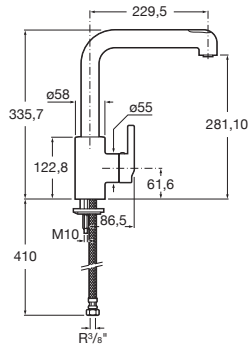

Sublime

5A8164C00

Mezclador con caño giratorio
para cocina, aireador y ducha
extraíble.

Mixer with swivel spout for
kitchen, aerator and retractable
rinse spray attachment.

Mitigeur à bec orientable pour
cuisine, aérateur et douche
extractible.

Смеситель для мойки с под-
вижным изливом, аэратором
и выдвигаемым душем.