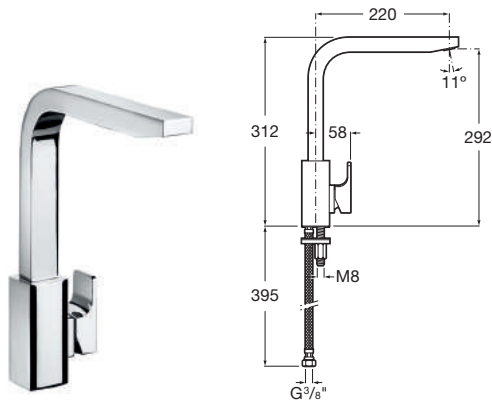

L90

**5A8301C00**

Mezclador para fregadero con caño giratorio, y enlaces de alimentación flexibles.

Monoblock sink mixer with swivel spout and flexible supply hoses.

Mitigeur monotrou pour évier à bec mobile avec raccords d'alimentation flexibles.

Смеситель-моноблок с поворотным изливом и гибкой подводкой.

**5A8501C00**

Mezclador para fregadero con caño giratorio, y enlaces de alimentación flexibles.

Monoblock sink mixer with swivel spout and flexible supply hoses.

Mitigeur monotrou pour évier à bec mobile avec raccords d'alimentation flexibles.

Смеситель-моноблок с поворотным изливом и гибкой подводкой.

Medidas en mm.
Dimensions in mm.
Mesures en mm.
Габариты в мм.